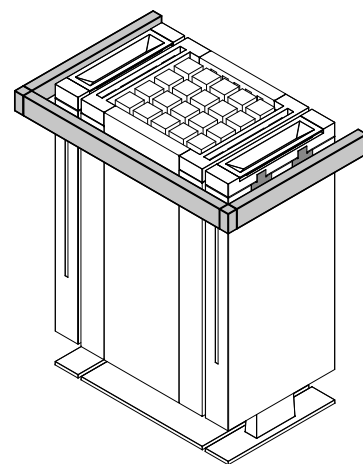

Mythos Zubehör

Ofenschutz Mythos	Art.-Nr.	Preis, € ohne MwSt	Preis, € inkl. 19% MwSt.
Für S35 (ohne Verdampfer)	94.5652	270,00	321,30
Für S35 mit 1 Verdampfer	94.5653	275,00	327,25
Für S35 mit 2 Verdampfer	94.5654	280,00	333,20
Für S45 (ohne Verdampfer)	94.5655	270,00	321,30
Für S45 mit 1 Verdampfer	94.5656	275,00	327,25
Für S45 mit 2 Verdampfer	94.5657	280,00	333,20
Für Mythos Verdampfer	94.5658	215,00	255,85

Halter inkl. Ofenschutz aus Abachi Holz und Wandbefestigung

94.5654