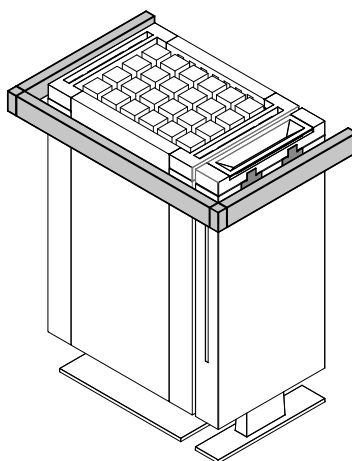

Halter inkl. Ofenschutz aus Abachi Holz und Wandbefestigung

94.5652

94.5653

94.5654

94.5655

94.5656

94.5657

Set Mühlensauna + Corona S60