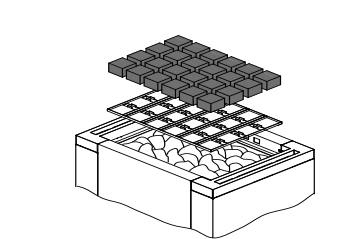

Hinweis: Cubius Steine sind Verschleißartikel, sie unterliegen hitze- und nutzungsbedingter Alterung wie die üblichen Saunasteine. Sie müssen regelmäßig kontrolliert und bei Bedarf ausgetauscht werden.

Cubius Steine im Set außer Sonderhöhen 6 und 8 cm beinhalten einen Rahmen aus Edelstahl zur Montage im Mythos Saunaofen.