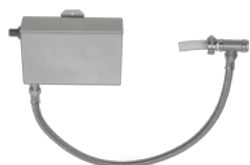

Zubehör

Beispiel