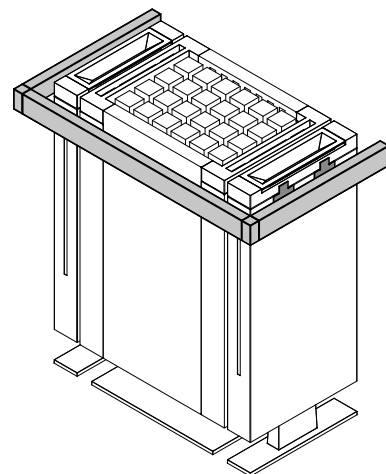

Halter inkl. Ofenschutz aus Abachi Holz und Wandbefestigung

94.5652

94.5653

94.5654

94.5655

94.5656

94.5657

Set Mühlensauna + Corona S60