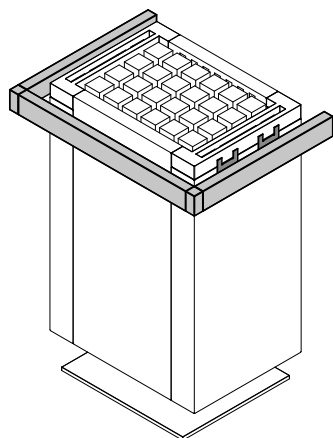

Halter inkl. Ofenschutz aus Abachi Holz und Wandbefestigung

94.5652

94.5653

94.5654

94.5655

94.5656

94.5657

Set Mühlensauna + Corona S60