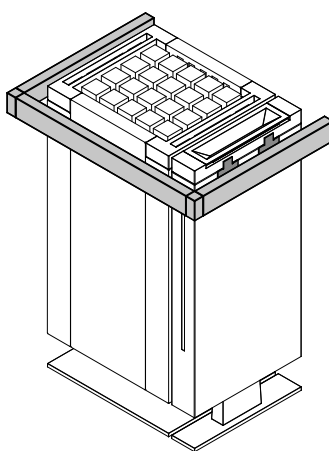

Mythos Zubehör

Ofenschutz Mythos	Art.-Nr.	Preis, € ohne MwSt	Preis, € inkl. 19% MwSt.
Für S35 (ohne Verdampfer)	94.5652	270,00	321,30
Für S35 mit 1 Verdampfer	94.5653	275,00	327,25
Für S35 mit 2 Verdampfer	94.5654	280,00	333,20
Für S45 (ohne Verdampfer)	94.5655	270,00	321,30
Für S45 mit 1 Verdampfer	94.5656	275,00	327,25
Für S45 mit 2 Verdampfer	94.5657	280,00	333,20
Für Mythos Verdampfer	94.5658	215,00	255,85

Halter inkl. Ofenschutz aus Abachi Holz und Wandbefestigung

94.5653