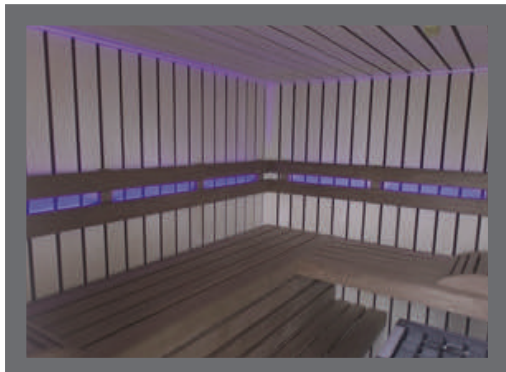

Meerprijzen Espen

	art.nr.	excl. BTW	incl. BTW
De meerprijs espen schroten incl. veren bedraagt per m2, (deuren en ramen worden meegeteld)	B 01155700	.62,20	.75,26
Rugleuning, espen, 2 latten, per meter	B 01155000	.19,00	.22,99
Ronde rugleuning, espen, 7 latten, per meter	B 01155025	.108,00	.130,68
Tussenbankbekleding, espen, 3 latten, per meter	B 01155050	.24,00	.29,04
Ronde tussenbankbekleding, espen, 7 latten, per meter	B 01155075	.91,00	.110,11

Saunabank espen, ca. 46cm breed, per meter	B 01155200	.49,00	.59,29
Saunabank espen, ca. 56cm breed, per meter	B 01155225	.53,00	.64,13
Saunabank espen, ca. 66cm breed, per meter	B 01155250	.59,00	.71,30
Saunabank espen, ca. 76cm breed, per meter	B 01155275	.64,00	.77,44
Saunabank espen, licht gevormde ronding, ca. 56cm breed, per meter	B 01155280	.98,00	.118,58
Saunabank espen, licht gevormde ronding, ca. 66cm breed, per meter	B 01155285	.110,00	.133,10
Saunabank espen, licht gevormde ronding, ca. 76cm breed, per meter	B 01155290	.131,00	.158,51
Afgeronde bank, espen, ca. 48cm breed, per meter	B 01155325	.102,00	.123,42
Afgeronde bank, espen, ca. 58cm breed, per meter	B 01155350	.107,00	.129,47
Afgeronde bank, espen, ca. 68cm breed, per meter	B 01155375	.112,00	.135,52
Afgeronde bank, espen, ca. 78cm breed, per meter	B 01155400	.118,00	.142,78
Ergonomische bank, espen, ca. 56 cm breed, 190-240 cm lang	B 01155425	.657,00	.794,97
Kachelhekje, espen, 2 delig	B 01155500	.43,00	.52,03
Kachelhekje, espen, 2 delig met afgeronde bovenzijde	B 01155525	.96,00	.116,16
Kachelhekje, espen, 3 delig	B 01155550	.53,00	.64,13
Kachelhekje, espen, 3 delig met afgeronde bovenzijde	B 01155575	.133,00	.160,93
Kachelhekje, espen, 5 delig, luxe uitvoering met afgeschuinde hoeken met afgeronde bovenzijde	B 01155600	.197,00	.238,37

Voor de niet genoemde extra's zoals ramen, deuren, buitenbekledingen en wijzigingen: prijs op aanvraag.

Tegen meerprijs is het ook mogelijk de cabine te laten opbouwen.

Luxe accessoires

Sauna zandloper "Luxe" ahorn (licht)	B 01103900	.102,00	.123,42
Sauna zandloper "Luxe" noten (donker)	B 01103905	.102,00	.123,42
Sauna thermo-hygrometer "Luxe" (licht) ahorn (bruin zand)	B 01103205	.146,00	.176,66
Sauna thermo-hygrometer "Luxe" (donker) noten (wit zand)	B 01103200	.146,00	.176,66
Beensteun espen	B 01101730	.57,60	.69,70
Hoofdsteun vast espen	B 01101520	.50,60	.61,23
Hoofdsteun ergonomisch espen	B 01101700	.75,90	.91,84