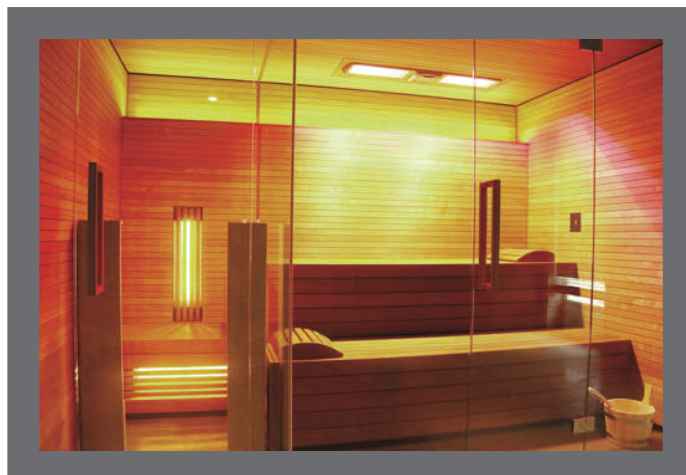

vervolg accessoires	art.nr.	excl. BTW	incl. BTW
Sauna zandloper 'Speciaal' (groen zand)	B 01103912	14,00	16,94
Sauna zandloper "Luxe" (licht) ahorn (bruin zand)	B 01103900	102,00	123,42
Sauna zandloper "Luxe" (donker) noten (wit zand)	B 01103905	102,00	123,42
Sauna thermometer Bonhof Wellness	B 01103215	26,00	31,46
Sauna hygrometer Bonhof Wellness	B 01103225	31,00	37,51
Sauna hygro-thermometer "Luxe" ahorn (licht)	B 01103205	146,00	176,66
Sauna hygro-thermometer "Luxe" noten (donker)	B 01103200	146,00	176,66
Badreglement in aluminium kliklijst	B 01102109	27,70	33,52
Brillenbakje voor 6 brillen	B 01101850	39,10	47,31
Saunalamp LED compleet (inbouw)	B 01104225	76,70	92,81
Saunalamp fitting	B 01104310	23,00	27,83
Sauna design lamp staal incl. fitting	B 01104250	79,40	96,07
Sauna design lamp zwart incl. fitting	B 01104275	79,40	96,07
Siliconenkabel 4 x 0,75mm2 voeler analoog, per meter	B 01107700	4,40	5,32
Siliconenkabel 3 x 2,5mm2 kachel t/m 3,6 kW, per meter	B 01107825	4,50	5,45
Siliconenkabel 2 x 0,75mm2 t.b.v. LED lamp, per meter	B 01107875	4,40	5,32
Siliconenkabel 3 x 1,5mm2 t.b.v. verlichting en infraroodstralers, per meter	B 01107800	4,50	5,45
Siliconenkabel 5 x 2,5mm2 t.b.v. kachel tot 10,5 kW, per meter	B 01107900	11,50	13,92
Siliconenkabel 5 x 4,0mm2 t.b.v. kachel tot 20 kW, per meter	B 01108000	14,80	17,91
Siliconenkabel 5 x 6,0mm2 t.b.v. kachel tot 27 kW, per meter	B 01108100	21,90	26,50
Eucalyptusmelk, 5 liter.	B 01102403	81,60	98,74
Eucalyptusmelk, 10 liter	B 01102404	135,48	163,93
Dompelbad 400 liter lariks 100 x 72 x 100cm + aanhangladder	B 01105410	936,00	1132,56
Dompelbad 400 liter kambala 100 x 72 x 100cm + aanhang ladder	B 01105411	1224,00	1481,04
Dompelbad 400 liter kambala 100 x 72 x 100cm + bloktrap	B 01105412	1466,00	1773,86
UV bestendige lak+deksel voor buiten gebruik	B 01105418	395,00	477,95
Stortemmer kambala 5,5-15 liter, voor binnen	B 01101311	361,00	436,81
Stortemmer kambala 5,5-15 liter, voor buiten (binnen blauw, buiten gelakt)	B 01101312	420,00	508,20
Saunakko	B 01104915	14,50	17,55
Saunageist-Löylynhenki	B 01104916	37,40	45,25
Dampfsteine 2 in een doos	B 01104919	23,70	28,68
Saunatroikka Saunafontein	B 01104918	47,80	57,84
Multicup voor boven de saunakachel incl. Himalaya zoutkristallen	B 01104920	92,00	111,32
Himalaya zoutkristallen 1 kg t.b.v. multicup	B 01104921	17,00	20,57
Mentol Ice-Bits (ijskristallen) 50 gram t.b.v. multicup of voor op de stenen.	B 01102526	12,00	14,52
Ophangbeugel met aromaschaal van RVS voor de sauna, geschikt voor Euromax, Bi-O-Tec en Bi-O-Max kachels)	A 01097400	212,00	256,52
Ophangbeugel met kruidenschaal van RVS voor de sauna, geschikt voor Euromax, Bi-O-Tec en Bi-O-Max kachels)	A 01097300	191,00	231,11