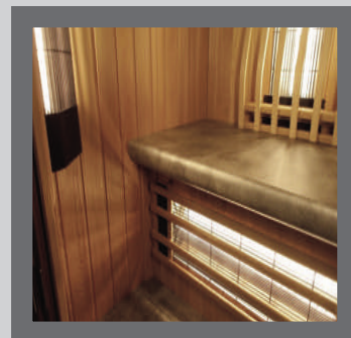

De infraroodcabine is dubbelwandig en wordt binnen rondom en buiten de drie zichtzijden bekleed met 12mm dikke softline red ceder of hemlock schroten (in klimaatkamer gedroogd). Deur geheel uit 8mm brons of blank veiligheidsglas met 2 rvs geborstelde scharnieren en veiligheidsmagneetslot. De cabine heeft een vaste vloer met daarin verwerkt een vloerverwarming bestaande uit infraroodfolie en één of meerdere banken, ca. 46cm breed. Aan de voorzijde worden deze afgesloten door een onderbankbekleding. Vloer en banken, zijn uit hygiënische overwegingen, met een kunststof toplaag of met skai leer bekleed. Tegen de achterwand zijn ergonomische rugleuningen gemonteerd. Afhankelijk van de cabinegrootte worden de cabines uitgerust met 4 tot 7 kortgolvlige infraroodlampen of midden- tot langgolvlige keramische infraroodstralers, voorzien van geflockte veiligheidsroosters. Compleet met aansluitsnoer en stekker, 230V met een elektronisch bedieningspaneel aan de binnenzijde van de cabine in de wand gemonteerd. Met het bedieningspaneel kunnen de lampen en stralers aan de voorzijde en bij de rug onafhankelijk van elkaar worden gedimd. Tegen meerprijs zijn ook manuele vermogensdimmers met schakelaar leverbaar. De infraroodlampen en stralers onder de banken en de vloerverwarming zijn apart uit te schakelen. Afwerkplaten voor binnen- en buitenzijde van de cabine. Afhankelijk van de straler/lamp wordt de cabine met een LED lamp uitgerust. Indien de infraroodcabine tevens wordt uitgerust met een saunakachel, de zogenaamde combicabine, zijn de wanden geïsoleerd met 50mm isovlas. In een combicabine 218 x 116 x 215cm is de bank ca. 58cm breed. De kachel is 3,6kW 230V 3 x 2,5mm² met een geïntegreerd bedieningspaneel. Bij de combicabine wordt een saunaset geleverd, bestaande uit: saunaemmer, kunststof binnenemmer, houten saunalepel, thermometer, hygrometer, zandloper, badreglement en geurstof. Bij bestelling s.v.p. de draairichting van de deur aangeven. Standaard wordt rechtsdraaiend geleverd.

PRIJSLIJST INFRAROOD

geldig m.i.v. 01-04-2021