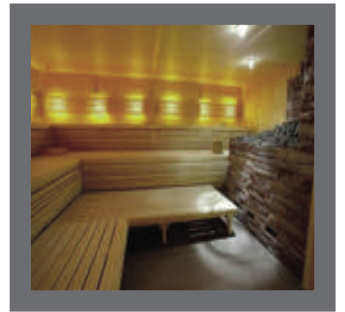

art.nr.	excl. BTW	incl. BTW
Saunaschroten, polarfichte, softline model, 2x gedroogd, 18 x 125mm, werkend 105mm, per meter	B 01105500	3,60	4,36
Saunaschroten, red ceder, softline model, 2x gedroogd, 12 x 100mm, werkend 83mm, per meter	B 01105501	5,50	6,66
Saunaschroten, hemlock, softline model, 2x gedroogd, 12 x 100mm, werkend 83mm, per meter	B 01105508	4,90	5,93
50 mm eco-isolatie, per m2	B 01105600	5,50	6,66
Aluminiumfolie voor saunacabines, per m2	B 01107500	4,50	5,45
Latten, abachi, 90 x 21mm, per meter	B 01106100	6,00	7,26
Rugleuning, abachi, 2 latten, per meter	B 01106300	26,00	31,46
Ronde rugleuning, abachi, 7 latten, per meter	B 01106325	94,00	113,74
Tussenbankbekleding, abachi, 3 latten, per meter	B 01106401	43,00	52,03
Ronde tussenbankbekleding, abachi, 7 latten, per meter	B 01106350	94,00	113,74
Vloerrooster, polarfichte, 100cm breed, per meter	B 01105800	92,00	111,32
Vloerrooster, polarfichte, 125cm breed, per meter	B 01105810	105,00	127,05
Vloerrooster, abachi, 100cm breed, per meter	B 01105850	122,00	147,62
Vloerrooster, abachi, 125cm breed, per meter	B 01105860	141,00	170,61
Saunabank, abachi, ca. 34cm breed, per meter	B 01106150	85,00	102,85
Saunabank, abachi, ca. 46cm breed, per meter	B 01106175	103,00	124,63
Saunabank, abachi, ca. 56cm breed, per meter	B 01106200	112,00	135,52
Saunabank, abachi, ca. 66cm breed, per meter	B 01106250	120,00	145,20
Saunabank, abachi, ca. 76cm breed, per meter	B 01106275	138,00	166,98
Saunabank, abachi, licht gevormde ronding, ca. 56cm breed, per meter	B 01106120	179,00	216,59
Saunabank, abachi, licht gevormde ronding, ca. 66cm breed, per meter	B 01106130	188,00	227,48
Saunabank, abachi, licht gevormde ronding, ca. 76cm breed, per meter	B 01106140	206,00	249,26
Afgeronde bank, abachi, ca. 36cm breed, per meter	B 01106365	101,00	122,21
Afgeronde bank, abachi, ca. 48cm breed, per meter	B 01106370	118,00	142,78
Afgeronde bank, abachi, ca. 58cm breed, per meter	B 01106375	127,00	153,67
Afgeronde bank, abachi, ca. 68cm breed, per meter	B 01106376	136,00	164,56
Afgeronde bank, abachi, ca. 78cm breed, per meter	B 01106377	154,00	186,34
Ergonomische bank, abachi, ca. 56 cm breed, 190-240 cm lang	B 01106380	664,00	803,44
Kachelhekje, abachi, 2 delig	B 01106875	75,00	90,75
Kachelhekje, abachi, 2 delig met afgeronde bovenzijde	B 01106900	126,00	152,46
Kachelhekje, abachi, 3 delig	B 01106975	91,00	110,11
Kachelhekje, abachi, 3 delig met afgeronde bovenzijde	B 01107000	148,00	179,08
Kachelhekje, abachi, 5 delig, luxe uitvoering met afgeschuinde hoeken met afgeronde bovenzijde	B 01107100	212,00	256,52
Houten deurgreep, binnen en buiten, plus magneetsluiting, polarfichte	B 01106500	62,00	75,02
Houten deurgreep, binnen en buiten, plus magneetsluiting, red ceder	B 01140850	77,00	93,17
Deurgreep staafmodel (binnenzijde hout en buitenzijde rvs)	B 01106550	174,00	210,54
Rooster voor beluchtingsopening	B 01106700	22,00	26,62
Scharnier voor sauna en infrarood	B 01107550	60,00	72,60

Saunadeuren in kozijn

Alle deuren compleet met magneetsluiting, scharnieren en deurgreep.

Draairichting vermelden, anders wordt rechtsdraaiend geleverd.

Deur kozijnen polarfichte Halfronde en afwijkende deuren en deuren in red ceder of hemlock uitvoering: prijs op aanvraag

	art.nr.	excl. BTW	incl. BTW
Polarfichte kozijn met dorpel ca. 70 x 180,5cm, met deur, geheel uit 8mm veiligheidsglas, blank of brons, 2 rvs scharnieren (bij cabinehoogte van 205cm)	A 01151801	451,00	545,71
Polarfichte kozijn zonder dorpel ca. 70 x 191cm, met deur, geheel uit 8mm veiligheidsglas, blank of brons, 2 rvs scharnieren (bij cabinehoogte van 205cm)	A 01151904	580,00	701,80
Polarfichte kozijn zonder dorpel ca. 70 x 204cm, met deur, geheel uit 8mm veiligheidsglas, blank of brons, 3 rvs scharnieren (bij cabinehoogte van 222cm)	A 01151903	605,00	732,05
Extra brede deur (rolstoel-toegankelijk), rechthoekig, geheel uit 8mm veiligheidsglas, blank of brons, polarfichte kozijn, ca. 109 x 193,0cm, 4 rvs scharnieren	A 01140695	919,00	1111,99