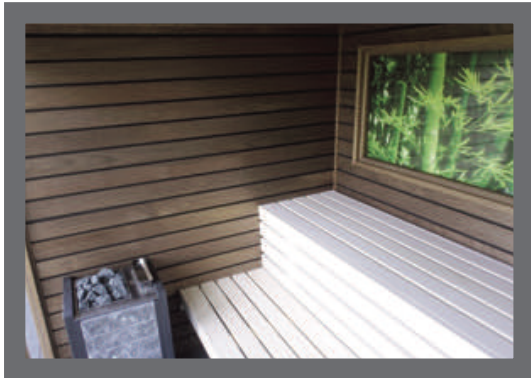

Meerprijzen Thermo-Espen

art.nr.   excl. BTW   incl. BTW

De meerprijs thermo-espen schroten incl. veren bedraagt per m2

(deuren en ramen worden meegeteld)	.B 01155900	86,80.	105,03
Rugleuning, thermo-espen, 2 latten, per meter	.B 01156000	31,00.	37,51
Ronde rugleuning, thermo-espen, 7 latten, per meter	.B 01156025	128,00.	154,88
Tussenbankbekleding, thermo-espen, 3 latten, per meter	.B 01156050	43,00.	52,03
Ronde tussenbankbekleding, thermo-espen, 7 latten, per meter.	.B 01156075	111,00	134,31

Saunabank thermo-espen, ca. 46cm breed, per meter	.B 01156200	85,00	102,85
Saunabank thermo-espen, ca. 56cm breed, per meter	.B 01156225	100,00	121,00
Saunabank thermo-espen, ca. 66cm breed, per meter	.B 01156250	115,00.	139,15
Saunabank thermo-espen, ca. 76cm breed, per meter	.B 01156275	129,00	156,09
Saunabank thermo-espen, licht gevormde ronding, ca. 56cm breed, per meter	.B 01156280	150,00	181,50
Saunabank thermo-espen, licht gevormde ronding, ca. 66cm breed, per meter	.B 01156285	167,00	202,07
Saunabank thermo-espen, licht gevormde ronding, ca. 76cm breed, per meter	.B 01156290	193,00	233,53
Afgeronde bank, thermo-espen, ca. 48cm breed, per meter	.B 01156325.	139,00	168,19
Afgeronde bank, thermo-espen, ca. 58cm breed, per meter	.B 01156350	153,00	185,13
Afgeronde bank, thermo-espen, ca. 68cm breed, per meter	.B 01156375	168,00	203,28
Afgeronde bank, thermo-espen, ca. 78cm breed, per meter	.B 01156400.	182,00	220,22
Ergonomische bank, thermo-espen, ca. 56 cm breed, 190-240 cm lang	.B 01156425	863,00	1044,23
Kachelhekje, thermo-espen, 2 delig	.B 01156500	71,00	85,91
Kachelhekje, thermo-espen, 2 delig met afgeronde bovenzijde	.B 01156525	124,00.	150,04
Kachelhekje, thermo-espen, 3 delig	.B 01156550	91,00.	110,11
Kachelhekje, thermo-espen, 3 delig met afgeronde bovenzijde	.B 01156575.	171,00	206,91
Kachelhekje, thermo-espen, 5 delig, luxe uitvoering met afgeschuinde hoeken met afgeronde bovenzijde	.B 01156600	235,00	284,35

Voor de niet genoemde extra's zoals ramen, deuren, buitenbekledingen en wijzigingen: prijs op aanvraag.

Tegen meerprijs is het ook mogelijk de cabine te laten opbouwen.

Luxe accessoires

Sauna zandloper "Luxe" ahorn (licht)	.B 01103900	102,00	123,42
Sauna zandloper "Luxe" noten (donker)	.B 01103905	102,00	123,42
Sauna thermo-hygrometer "Luxe" (licht) ahorn (bruin zand)	.B 01103205	146,00	176,66
Sauna thermo-hygrometer "Luxe" (donker) noten (wit zand)	.B 01103200	146,00	176,66
Beensteun thermo-espen	.B 01101735	73,00	88,33
Hoofdsteen vast thermo-espen	.B 01101530	65,80	79,62
Hoofdsteen ergonomisch thermo-espen	.B 01101720	96,60	116,89