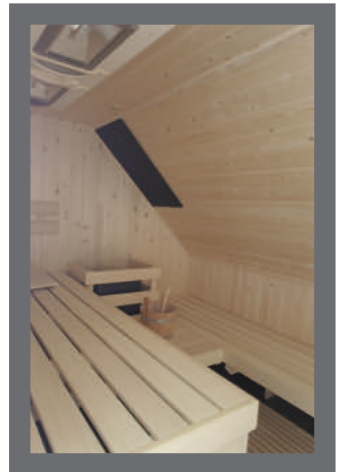

art.nr.	excl. BTW	incl. BTW
Saunaschroten, polarfichte, softline model, 2x gedroogd, 18 x 125mm, werkend 105mm, per meter	B 01105500	3,60	4,36
Saunaschroten, red ceder, softline model, 2x gedroogd, 12 x 100mm, werkend 83mm, per meter	B 01105501	5,50	6,66
Saunaschroten, hemlock, softline model, 2x gedroogd, 12 x 100mm, werkend 83mm, per meter	B 01105508	4,90	5,93
50 mm eco-isolatie, per m2	B 01105600	5,50	6,66
Aluminiumfolie voor saunacabines, per m2	B 01107500	4,50	5,45
Latten, abachi, 90 x 21mm, per meter	B 01106100	6,00	7,26
Rugleuning, abachi, 2 latten, per meter	B 01106300	26,00	31,46
Ronde rugleuning, abachi, 7 latten, per meter	B 01106325	94,00	113,74
Tussenbankbekleding, abachi, 3 latten, per meter	B 01106401	43,00	52,03
Ronde tussenbankbekleding, abachi, 7 latten, per meter	B 01106350	94,00	113,74
Vloerrooster, polarfichte, 100cm breed, per meter	B 01105800	92,00	111,32
Vloerrooster, polarfichte, 125cm breed, per meter	B 01105810	105,00	127,05
Vloerrooster, abachi, 100cm breed, per meter	B 01105850	122,00	147,62
Vloerrooster, abachi, 125cm breed, per meter	B 01105860	141,00	170,61
Saunabank, abachi, ca. 34cm breed, per meter	B 01106150	85,00	102,85
Saunabank, abachi, ca. 46cm breed, per meter	B 01106175	103,00	124,63
Saunabank, abachi, ca. 56cm breed, per meter	B 01106200	112,00	135,52
Saunabank, abachi, ca. 66cm breed, per meter	B 01106250	120,00	145,20
Saunabank, abachi, ca. 76cm breed, per meter	B 01106275	138,00	166,98
Saunabank, abachi, licht gevormde ronding, ca. 56cm breed, per meter	B 01106120	179,00	216,59
Saunabank, abachi, licht gevormde ronding, ca. 66cm breed, per meter	B 01106130	188,00	227,48
Saunabank, abachi, licht gevormde ronding, ca. 76cm breed, per meter	B 01106140	206,00	249,26
Afgeronde bank, abachi, ca. 36cm breed, per meter	B 01106365	101,00	122,21
Afgeronde bank, abachi, ca. 48cm breed, per meter	B 01106370	118,00	142,78
Afgeronde bank, abachi, ca. 58cm breed, per meter	B 01106375	127,00	153,67
Afgeronde bank, abachi, ca. 68cm breed, per meter	B 01106376	136,00	164,56
Afgeronde bank, abachi, ca. 78cm breed, per meter	B 01106377	154,00	186,34
Ergonomische bank, abachi, ca. 56 cm breed, 190-240 cm lang	B 01106380	664,00	803,44
Kachelhekje, abachi, 2 delig	B 01106875	75,00	90,75
Kachelhekje, abachi, 2 delig met afgeronde bovenzijde	B 01106900	126,00	152,46
Kachelhekje, abachi, 3 delig	B 01106975	91,00	110,11
Kachelhekje, abachi, 3 delig met afgeronde bovenzijde	B 01107000	148,00	179,08
Kachelhekje, abachi, 5 delig, luxe uitvoering met afgeschuinde hoeken met afgeronde bovenzijde	B 01107100	212,00	256,52
Houten deurgreep, binnen en buiten, plus magneetsluiting, polarfichte	B 01106500	62,00	75,02
Houten deurgreep, binnen en buiten, plus magneetsluiting, red ceder	B 01140850	77,00	93,17
Deurgreep staafmodel (binnenzijde hout en buitenzijde rvs)	B 01106550	174,00	210,54
Rooster voor beluchtingsopening	B 01106700	22,00	26,62
Scharnier voor sauna en infrarood	B 01107550	60,00	72,60

Saunadeuren in kozijn

Alle deuren compleet met magneetsluiting, scharnieren en deurgreep.

Draairichting vermelden, anders wordt rechtsdraaiend geleverd.

Deur kozijnen polarfichte Halfronde en afwijkende deuren en deuren in red ceder of hemlock uitvoering: prijs op aanvraag

	art.nr.	excl. BTW	incl. BTW
Polarfichte kozijn met dorpel ca. 70 x 180,5cm, met deur, geheel uit 8mm veiligheidsglas, blank of brons, 2 rvs scharnieren (bij cabinehoogte van 205cm)	A 01151801	451,00	545,71
Polarfichte kozijn zonder dorpel ca. 70 x 191cm, met deur, geheel uit 8mm veiligheidsglas, blank of brons, 2 rvs scharnieren (bij cabinehoogte van 205cm)	A 01151904	580,00	701,80
Polarfichte kozijn zonder dorpel ca. 70 x 204cm, met deur, geheel uit 8mm veiligheidsglas, blank of brons, 3 rvs scharnieren (bij cabinehoogte van 222cm)	A 01151903	605,00	732,05
Extra brede deur (rolstoel-toegankelijk), rechthoekig, geheel uit 8mm veiligheidsglas, blank of brons, polarfichte kozijn, ca. 109 x 193,0cm, 4 rvs scharnieren	A 01140695	919,00	1111,99