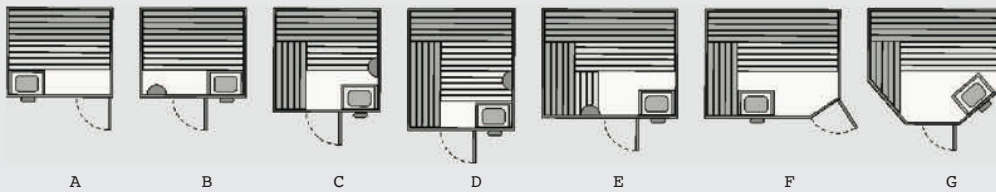

Bankopstelling en deurpositie

Bonhof standaard cabine polarfichte (vraag ook naar onze voordelige B-lijn saunacabine)

Buitenwerkse maten in cm. Toleranties van ± 2cm zijn mogelijk.

BxDxH in cm	bankopstelling en deurpositie	kacheltipe Sawo/Thermat	bedieningspaneel	art.nr.	excl. BTW	incl. BTW
160 x 130 x 205	.....A	.....3,6 KW Sawo	...geïntegreerd	.....A 01131010	3109,00	3761,89
180 x 150 x 205	.....A	.....3,6 KW Sawo	...geïntegreerd	.....A 01131020	3290,00	3980,90
200 x 150 x 205	.....B	.....4,5 KW Thermat	.Type Econ D1	.....A 01131100	3850,00	4658,50
200 x 175 x 205	C	.....6,0 KW Thermat	.Type Econ D1	.....A 01131200	4045,00	4894,45
200 x 200 x 205	C	.....6,0 KW Thermat	.Type Econ D1	.....A 01131300	4135,00	5003,35
200 x 225 x 205	C	.....7,5 KW Thermat	.Type Econ D1	.....A 01131400	4454,00	5389,34
200 x 250 x 205	.....D	.....7,5 KW Thermat	.Type Econ D1	.....A 01131500	4770,00	5771,70
225 x 200 x 205	C	.....7,5 KW Thermat	.Type Econ D1	.....A 01131600	4454,00	5389,34
225 x 225 x 205	C	.....7,5 KW Thermat	.Type Econ D1	.....A 01131700	4676,00	5657,96
225 x 250 x 205	.....D	.....9,0 KW Thermat	.Type Econ D1	.....A 01131800	5029,00	6085,09
250 x 200 x 205	.....E	.....7,5 KW Thermat	.Type Econ D1	.....A 01131900	4770,00	5771,70
250 x 225 x 205	.....E	.....9,0 KW Thermat	.Type Econ D1	.....A 01132000	5029,00	6085,09
250 x 250 x 205	.....E	.....9,0 KW Thermat	.Type Econ D1	.....A 01132100	5212,00	6306,52

Leveringsomvang:

Kachel met stenen, bedieningspaneel, banken, vloerrooster, kachelhekje (vanaf artikelnummer 01131200), 2-lats rugleuning, 3-lats tussenbankbekleding, hoofdsteun, thermometer, hygrometer, zandloper, badreglement, saunaemmer met kunststof binnenemmer, houten saunalepel, geurstof, LED verlichting met warm wit licht in houten kader en siliconenkabel zijn bij de prijs inbegrepen. Alle cabines worden standaard uitgevoerd met blank glazen rechtsdraaiende deur. Afwijkende maatvoeringen: prijs op aanvraag.

Extra's en wijzigingen

Meerprijzen op Bonhof saunacabines. Sauna vergroten en/of verkleinen in hoogte, breedte, en diepte.

Prijsverhoging 7%.