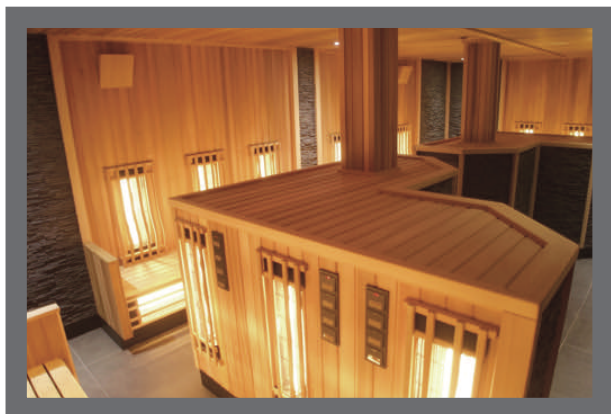

## Bonhof Infrarood, kwaliteit van kenners

Al meer dan 35 jaar worden door Bonhof in Groenlo (voorheen Winterswijk) in de Gelderse Achterhoek infraroodcabines geproduceerd. In kwaliteit, technische uitvoering en bedrijfszekerheid behoren ze tot de top. Daar dragen de zorgvuldige verwerking van eerste klas grondstoffen, de voortdurende technische ontwikkeling en bedrijfsinterne kwaliteitscontroles toe bij.