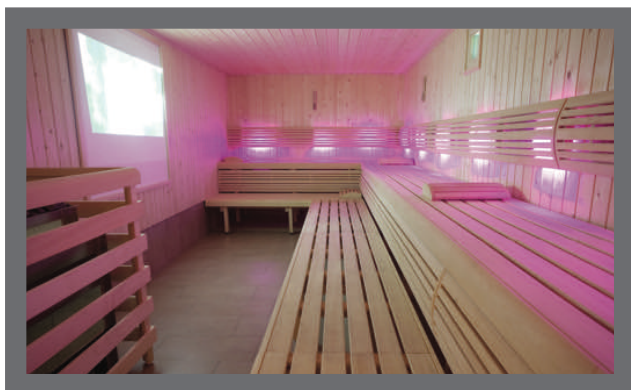

Saunabaden is ook op een andere wijze mogelijk met een Bi-O kachel. Traditioneel is de sauna heet en droog, maar de Bi-O sauna is een matig warm saunabad met hoge luchtvochtigheid. Eventueel met een kruidenaroma met opwekkende of rustgevende werking op de luchtwegen en het gestel. Bij de bouw van een Bi-O cabine wordt rekening gehouden met de hoge eisen van dampwering en levensduur. Voor de aan te bevelen ontluftung naar buiten is één saunawand voorzien van een kunststof koker.

Kleurlichttherapie

Kleurlichttherapie kan in elke saunacabine ingebouwd worden. Kleuren hebben invloed op onze geestelijke en lichamelijke gesteldheid. Door de kleurlichttherapie in de cabine in te bouwen wordt de psyche gestimuleerd en voelt men zich behaaglijk.

De LED kleurlichttherapie is gebaseerd op verschillende kleuren die in elkaar overgaan.