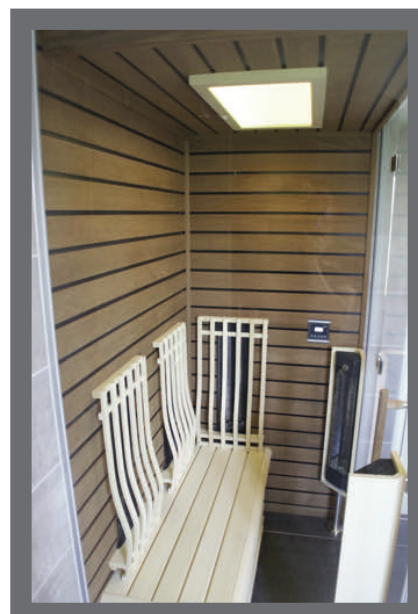

Doe het zelf onderdelen

	art.nr.	excl. BTW	incl. BTW
Armatuur voor keramische straler of quartzlamp, om in de wand te bouwen, incl. gefloctt veiligheidsrooster, excl. straler of lamp	.B 01141511	.83,00	100,43
Hoekarmatuur voor keramische straler of quartzlamp, incl. gefloctt veiligheidsrooster, excl. straler of lamp	.B 01141521	.70,00	84,70
Keramische midden-tot-langgolvlige infraroodstraler 350W of 500W	.B 01141530	.84,00	101,64
Quartzlamp, kortgolvlige infrarood, 350W of 500W	.B 01141545	.84,00	101,64
Bedieningspaneel, Infratec met 2 dimbare zones en aansluitschakelaar voor beenverwarming, maximaal 3,5 kW	.A 01140740	.390,00	471,90
Recht houten rooster	.B 01140781	41,00	49,61
Ergonomische rugleuning, van gebogen latjes, 80cm hoog, 40cm breed	.B 01140820	.73,00	88,33
Geur standaard gefloctt met glaasje voor opbouw op hoekarmatuur	.B 01141595	21,00	25,41
Bonhof LED kleurlicht klein met diverse kleuren en afstandsbediening LxBxD 200x200x45/100mm (deels ingebouwd)	.B 01105450	.276,00	333,96

Siliconenkabel: zie blz. 13