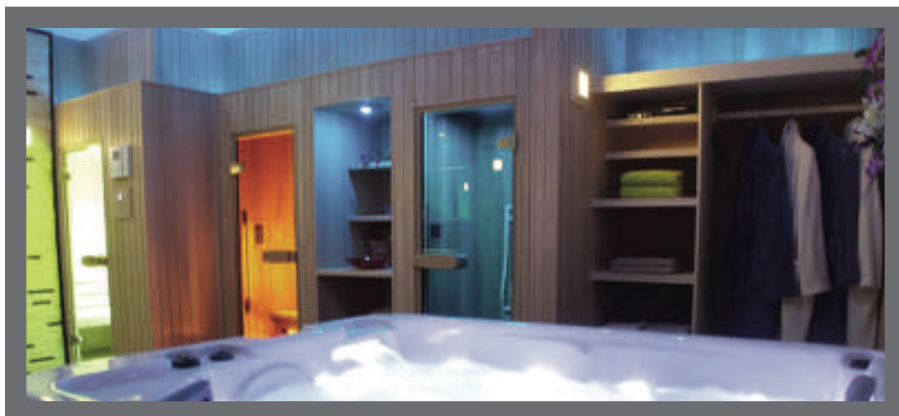

PRIJSLIJST SAUNA

geldig m.i.v. 01-11-2021