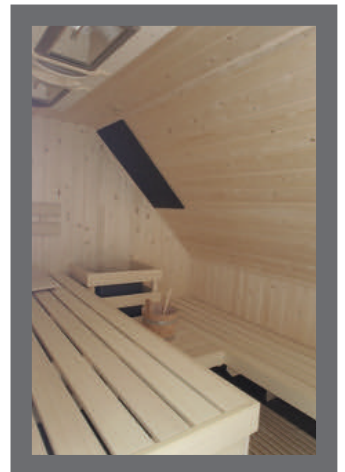

art.nr.	excl. BTW	incl. BTW
Saunaschroten, polarfichte, softline model, 2x gedroogd, 18 x 125mm, werkend 105mm, per meter	B 01105500	7,20	4,36
Saunaschroten, red ceder, softline model, 2x gedroogd, 12 x 100mm, werkend 83mm, per meter	B 01105501	8,25	9,98
Saunaschroten, hemlock, softline model, 2x gedroogd, 12 x 100mm, werkend 83mm, per meter	B 01105508	8,25	9,98
Saunaschroten, espen, dubbel groef profiel met veer, 2x gedroogd, 16x90mm, werkend 90mm, per meter	B 01105515	15,08	18,25
Saunaschroten, thermo-espen, dubbel groef profiel met veer, 2x gedroogd, 16x90mm, werkend 90mm, per meter	B 01105520	16,35	19,78
50 mm eco-isolatie, per m2	B 01105600	6,50	7,87
Aluminiumfolie voor saunacabines, per m2	B 01107500	6,50	7,87
Latten, abachi, 90 x 21mm, per meter	B 01106100	7,68	9,29
Rugleuning, abachi, 2 latten, per meter	B 01106300	33,38	40,27
Ronde rugleuning, abachi, 7 latten, per meter	B 01106325	120,32	145,59
Tussenbankbekleding, abachi, 3 latten, per meter	B 01106401	55,04	66,60
Ronde tussenbankbekleding, abachi, 7 latten, per meter	B 01106350	120,32	145,59
Vloerrooster, polarfichte, 100cm breed, per meter	B 01105800	117,76	142,49
Vloerrooster, polarfichte, 125cm breed, per meter	B 01105810	134,40	162,62
Vloerrooster, abachi, 100cm breed, per meter	B 01105850	156,16	188,95
Vloerrooster, abachi, 125cm breed, per meter	B 01105860	180,48	218,38
Saunabank, abachi, ca. 34cm breed, per meter	B 01106150	108,80	131,65
Saunabank, abachi, ca. 46cm breed, per meter	B 01106175	131,84	159,53
Saunabank, abachi, ca. 56cm breed, per meter	B 01106200	143,36	173,47
Saunabank, abachi, ca. 66cm breed, per meter	B 01106250	153,60	185,86
Saunabank, abachi, ca. 76cm breed, per meter	B 01106275	176,64	213,73
Saunabank, abachi, licht gevormde ronding, ca. 56cm breed, per meter	B 01106120	229,12	277,24
Saunabank, abachi, licht gevormde ronding, ca. 66cm breed, per meter	B 01106130	240,64	291,17
Saunabank, abachi, licht gevormde ronding, ca. 76cm breed, per meter	B 01106140	263,68	319,05
Afgeronde bank, abachi, ca. 36cm breed, per meter	B 01106365	129,28	156,43
Afgeronde bank, abachi, ca. 48cm breed, per meter	B 01106370	151,04	182,76
Afgeronde bank, abachi, ca. 58cm breed, per meter	B 01106375	162,56	196,70
Afgeronde bank, abachi, ca. 68cm breed, per meter	B 01106376	174,08	210,64
Afgeronde bank, abachi, ca. 78cm breed, per meter	B 01106377	197,12	238,52
Ergonomische bank, abachi, ca. 56 cm breed, 190-240 cm lang	B 01106380	849,92	1028,40
Kachelhekje, abachi, 2 delig	B 01106875	96,00	116,16
Kachelhekje, abachi, 2 delig met afgeronde bovenzijde	B 01106900	161,28	195,15
Kachelhekje, abachi, 3 delig	B 01106975	116,48	140,94
Kachelhekje, abachi, 3 delig met afgeronde bovenzijde	B 01107000	189,44	229,22
Kachelhekje, abachi, 5 delig, luxe uitvoering met afgeschuinde hoeken met afgeronde bovenzijde	B 01107100	271,36	328,35
Houten deurgreep, binnen en buiten, plus magneetsluiting, polarfichte	B 01106500	79,36	96,03
Houten deurgreep, binnen en buiten, plus magneetsluiting, red ceder	B 01140850	98,56	119,26
Deurgreep staafmodel (binnenzijde hout en buitenzijde rvs)	B 01106550	222,72	269,49
Rooster voor beluchtingsopening	B 01106700	26,60	32,19
Scharnier voor sauna en infrarood	B 01107550	88,85	107,51

Saunadeuren in kozijn

Alle deuren compleet met magneetsluiting, scharnieren en deurgreep.

Draairichting vermelden, anders wordt rechtsdraaiend geleverd.

Deur kozijnen polarfichte Halfronde en afwijkende deuren en deuren in red ceder of hemlock uitvoering: prijs op aanvraag

	art.nr.	excl. BTW	incl. BTW
Polarfichte kozijn met dorpel ca. 70 x 180,5cm, met deur, geheel uit 8mm veiligheidsglas, blank of brons, 2 rvs scharnieren (bij cabinehoogte van 205cm)	A 01151801	577,28	698,51
Polarfichte kozijn zonder dorpel ca. 70 x 204cm, met deur, geheel uit 8mm veiligheidsglas, blank of brons, 3 rvs scharnieren (bij cabinehoogte van 222cm)	A 01151903	742,40	898,30
Polarfichte kozijn zonder dorpel ca. 70 x 191cm, met deur, geheel uit 8mm veiligheidsglas, blank of brons, 2 rvs scharnieren (bij cabinehoogte van 205cm)	A 01151904	774,40	937,02
Extra brede deur (rolstoel-toegankelijk), rechthoekig, geheel uit 8mm veiligheidsglas, blank of brons, polarfichte kozijn, ca. 109 x 193,0cm, 4 rvs scharnieren	A 01140695	1176,32	1423,35