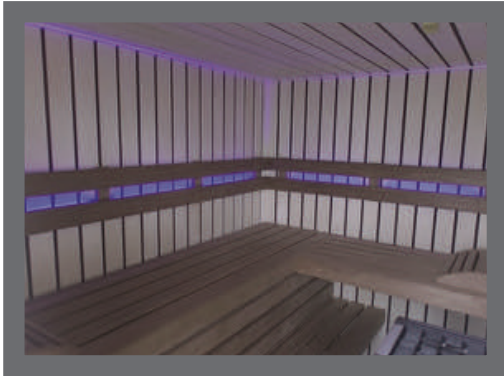

Meerprijzen Espen

	art.nr.	excl. BTW	incl. BTW
De meerprijs espen schroten incl. veren bedraagt per m2, (deuren en ramen worden meegeteld)	B 01155700	.86,50	.104,66
Rugleuning, espen, 2 latten, per meter	B 01155000	.24,32	.29,43
Ronde rugleuning, espen, 7 latten, per meter	B 01155025	.138,24	.167,27
Tussenbankbekleding, espen, 3 latten, per meter	B 01155050	.30,72	.37,17
Ronde tussenbankbekleding, espen, 7 latten, per meter	B 01155075	.116,48	.140,94

Saunabank espen, ca. 46cm breed, per meter	.B 01155200	.62,72	.75,89
Saunabank espen, ca. 56cm breed, per meter	.B 01155225	.67,84	.82,09
Saunabank espen, ca. 66cm breed, per meter	.B 01155250	.75,52	.91,38
Saunabank espen, ca. 76cm breed, per meter	.B 01155275	.81,92	.99,12
Saunabank espen, licht gevormde ronding, ca. 56cm breed, per meter	.B 01155280	.125,44	.151,78
Saunabank espen, licht gevormde ronding, ca. 66cm breed, per meter	.B 01155285	.140,80	.170,37
Saunabank espen, licht gevormde ronding, ca. 76cm breed, per meter	.B 01155290	.167,68	.202,89
Afgeronde bank, espen, ca. 48cm breed, per meter	.B 01155325	.130,56	.157,98
Afgeronde bank, espen, ca. 58cm breed, per meter	.B 01155350	.136,96	.165,72
Afgeronde bank, espen, ca. 68cm breed, per meter	.B 01155375	.143,36	.173,47
Afgeronde bank, espen, ca. 78cm breed, per meter	.B 01155400	.151,04	.182,76
Ergonomische bank, espen, ca. 56 cm breed, 190-240 cm lang	.B 01155425	.840,96	.1017,56
Kachelhekje, espen, 2 delig	.B 01155500	.55,04	.66,60
Kachelhekje, espen, 2 delig met afgeronde bovenzijde	.B 01155525	.122,88	.148,68
Kachelhekje, espen, 3 delig	.B 01155550	.67,84	.82,09
Kachelhekje, espen, 3 delig met afgeronde bovenzijde	.B 01155575	.170,24	.205,99
Kachelhekje, espen, 5 delig, luxe uitvoering met afgeschuinde hoeken met afgeronde bovenzijde	.B 01155600	.252,16	.305,11

Voor de niet genoemde extra's zoals ramen, deuren, buitenbekledingen en wijzigingen: prijs op aanvraag.
Tegen meerprijs is het ook mogelijk de cabine te laten opbouwen.

Luxe accessoires

Sauna zandloper "Luxe" ahorn (licht)	B 01103900	.112,20	.135,76
Sauna zandloper "Luxe" noten (donker)	B 01103905	.112,20	.135,76
Sauna thermo-hygrometer "Luxe" (licht) ahorn (bruin zand)	.B 01103205	.160,60	.194,33
Sauna thermo-hygrometer "Luxe" (donker) noten (wit zand)	B 01103200	.160,60	.194,33
Beensteun espen	B 01101730	.63,36	.76,67
Hoofddeun vast espen	B 01101520	.55,66	.67,35
Hoofddeun ergonomisch espen	B 01101700	.83,49	.101,02