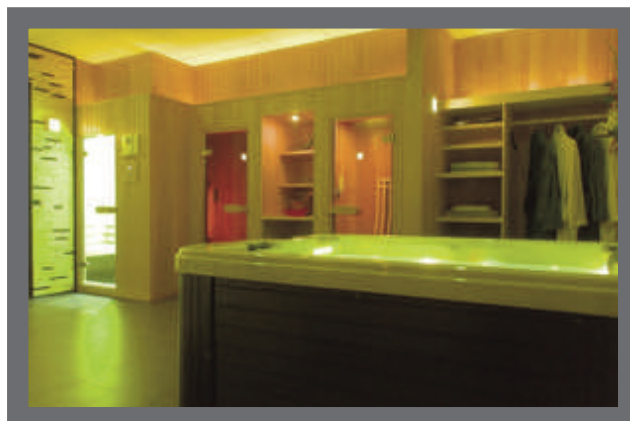

Garantie

De factuur is tevens het garantiebewijs. Bewaar de factuur en lees de onderstaande garantievoorwaarden aandachtig door.

Vanaf de aankoopdatum heeft u 2 jaar garantie (bij professioneel gebruik een half jaar) op alle mechanische en elektronische componenten, verwerkt in de cabine.

Als er zich binnen de garantie termijn mankementen voordoen, die niet terug te voeren zijn op:

- oneigenlijk gebruik of misbruik
- foutieve aansluiting op een wijze die niet overeenkomt met de geldende technische of veiligheidstechnische regelgeving
- force majeure of een andere van buiten komende oorzaak
- normale slijtage

wordt naar eigen oordeel van Bonhof Wellness het component/onderdeel gerepareerd of vervangen.