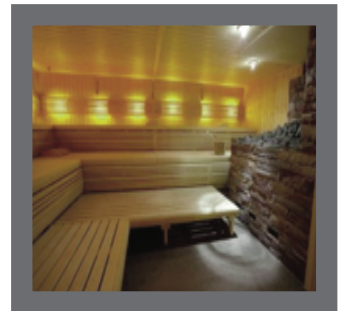

art.nr.	excl. BTW	incl. BTW
Saunaschroten, polarfichte, softline model, 2x gedroogd, 18 x 125mm, werkend 105mm, per meter	B 01105500	7,20	4,36
Saunaschroten, red ceder, softline model, 2x gedroogd, 12 x 100mm, werkend 83mm, per meter	B 01105501	8,25	9,98
Saunaschroten, hemlock, softline model, 2x gedroogd, 12 x 100mm, werkend 83mm, per meter	B 01105508	8,25	9,98
Saunaschroten, espen, dubbel groef profiel met veer, 2x gedroogd, 16x90mm, werkend 90mm, per meter	B 01105515	15,08	18,25
Saunaschroten, thermo-espen, dubbel groef profiel met veer, 2x gedroogd, 16x90mm, werkend 90mm, per meter	B 01105520	16,35	19,78
50 mm eco-isolatie, per m2	B 01105600	6,50	7,87
Aluminiumfolie voor saunacabines, per m2	B 01107500	6,50	7,87
Latten, abachi, 90 x 21mm, per meter	B 01106100	7,68	9,29
Rugleuning, abachi, 2 latten, per meter	B 01106300	33,38	40,27
Ronde rugleuning, abachi, 7 latten, per meter	B 01106325	120,32	145,59
Tussenbankbekleding, abachi, 3 latten, per meter	B 01106401	55,04	66,60
Ronde tussenbankbekleding, abachi, 7 latten, per meter	B 01106350	120,32	145,59
Vloerrooster, polarfichte, 100cm breed, per meter	B 01105800	117,76	142,49
Vloerrooster, polarfichte, 125cm breed, per meter	B 01105810	134,40	162,62
Vloerrooster, abachi, 100cm breed, per meter	B 01105850	156,16	188,95
Vloerrooster, abachi, 125cm breed, per meter	B 01105860	180,48	218,38
Saunabank, abachi, ca. 34cm breed, per meter	B 01106150	108,80	131,65
Saunabank, abachi, ca. 46cm breed, per meter	B 01106175	131,84	159,53
Saunabank, abachi, ca. 56cm breed, per meter	B 01106200	143,36	173,47
Saunabank, abachi, ca. 66cm breed, per meter	B 01106250	153,60	185,86
Saunabank, abachi, ca. 76cm breed, per meter	B 01106275	176,64	213,73
Saunabank, abachi, licht gevormde ronding, ca. 56cm breed, per meter	B 01106120	229,12	277,24
Saunabank, abachi, licht gevormde ronding, ca. 66cm breed, per meter	B 01106130	240,64	291,17
Saunabank, abachi, licht gevormde ronding, ca. 76cm breed, per meter	B 01106140	263,68	319,05
Afgeronde bank, abachi, ca. 36cm breed, per meter	B 01106365	129,28	156,43
Afgeronde bank, abachi, ca. 48cm breed, per meter	B 01106370	151,04	182,76
Afgeronde bank, abachi, ca. 58cm breed, per meter	B 01106375	162,56	196,70
Afgeronde bank, abachi, ca. 68cm breed, per meter	B 01106376	174,08	210,64
Afgeronde bank, abachi, ca. 78cm breed, per meter	B 01106377	197,12	238,52
Ergonomische bank, abachi, ca. 56 cm breed, 190-240 cm lang	B 01106380	849,92	1028,40
Kachelhekje, abachi, 2 delig	B 01106875	96,00	116,16
Kachelhekje, abachi, 2 delig met afgeronde bovenzijde	B 01106900	161,28	195,15
Kachelhekje, abachi, 3 delig	B 01106975	116,48	140,94
Kachelhekje, abachi, 3 delig met afgeronde bovenzijde	B 01107000	189,44	229,22
Kachelhekje, abachi, 5 delig, luxe uitvoering met afgeschuinde hoeken met afgeronde bovenzijde	B 01107100	271,36	328,35
Houten deurgreep, binnen en buiten, plus magneetsluiting, polarfichte	B 01106500	79,36	96,03
Houten deurgreep, binnen en buiten, plus magneetsluiting, red ceder	B 01140850	98,56	119,26
Deurgreep staafmodel (binnenzijde hout en buitenzijde rvs)	B 01106550	222,72	269,49
Rooster voor beluchtingsopening	B 01106700	26,60	32,19
Scharnier voor sauna en infrarood	B 01107550	88,85	107,51

Saunadeuren in kozijn

Alle deuren compleet met magneetsluiting, scharnieren en deurgreep.

Draairichting vermelden, anders wordt rechtsdraaiend geleverd.

Deur kozijnen polarfichte Halfronde en afwijkende deuren en deuren in red ceder of hemlock uitvoering: prijs op aanvraag

	art.nr.	excl. BTW	incl. BTW
Polarfichte kozijn met dorpel ca. 70 x 180,5cm, met deur, geheel uit 8mm veiligheidsglas, blank of brons, 2 rvs scharnieren (bij cabinehoogte van 205cm)	A 01151801	577,28	698,51
Polarfichte kozijn zonder dorpel ca. 70 x 204cm, met deur, geheel uit 8mm veiligheidsglas, blank of brons, 3 rvs scharnieren (bij cabinehoogte van 222cm)	A 01151903	742,40	898,30
Polarfichte kozijn zonder dorpel ca. 70 x 191cm, met deur, geheel uit 8mm veiligheidsglas, blank of brons, 2 rvs scharnieren (bij cabinehoogte van 205cm)	A 01151904	774,40	937,02
Extra brede deur (rolstoel-toegankelijk), rechthoekig, geheel uit 8mm veiligheidsglas, blank of brons, polarfichte kozijn, ca. 109 x 193,0cm, 4 rvs scharnieren	A 01140695	1176,32	1423,35