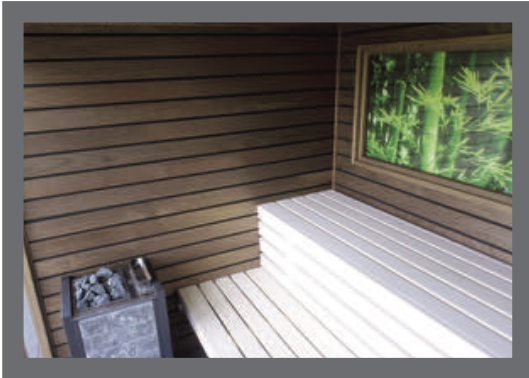

Meerprijzen Thermo-Espen

	art.nr.	excl. BTW	incl. BTW
De meerprijs thermo-espen schroten incl. veren bedraagt per m2 (deuren en ramen worden meegeteld)	.B 01155900	100,50	121,61
Rugleuning, thermo-espen, 2 latten, per meter	B 01156000	39,68	48,01
Ronde rugleuning, thermo-espen, 7 latten, per meter	.B 01156025	163,84	198,25
Tussenbankbekleding, thermo-espen, 3 latten, per meter	.B 01156050	55,04	66,60
Ronde tussenbankbekleding, thermo-espen, 7 latten, per meter.	.B 01156075	142,08	171,92

Saunabank thermo-espen, ca. 46cm breed, per meter	.B 01156200	108,80	131,65
Saunabank thermo-espen, ca. 56cm breed, per meter	.B 01156225	128,00	154,88
Saunabank thermo-espen, ca. 66cm breed, per meter	.B 01156250	147,20	178,11
Saunabank thermo-espen, ca. 76cm breed, per meter	.B 01156275	165,12	199,80
Saunabank thermo-espen, licht gevormde ronding, ca. 56cm breed, per meter	B 01156280	192,00	232,32
Saunabank thermo-espen, licht gevormde ronding, ca. 66cm breed, per meter	B 01156285	213,76	258,65
Saunabank thermo-espen, licht gevormde ronding, ca. 76cm breed, per meter	B 01156290	247,04	298,92
Afgeronde bank, thermo-espen, ca. 48cm breed, per meter	.B 01156325	177,92	215,28
Afgeronde bank, thermo-espen, ca. 58cm breed, per meter	.B 01156350	195,84	236,97
Afgeronde bank, thermo-espen, ca. 68cm breed, per meter	.B 01156375	215,04	260,20
Afgeronde bank, thermo-espen, ca. 78cm breed, per meter	.B 01156400	232,96	281,88
Ergonomische bank, thermo-espen, ca. 56 cm breed, 190-240 cm lang	.B 01156425	1104,64	1336,61
Kachelhekje, thermo-espen, 2 delig	.B 01156500	90,88	109,96
Kachelhekje, thermo-espen, 2 delig met afgeronde bovenzijde	.B 01156525	158,72	192,05
Kachelhekje, thermo-espen, 3 delig	.B 01156550	116,48	140,94
Kachelhekje, thermo-espen, 3 delig met afgeronde bovenzijde	.B 01156575	218,88	264,84
Kachelhekje, thermo-espen, 5 delig, luxe uitvoering met afgeschuinde hoeken met afgeronde bovenzijde	.B 01156600	300,80	363,97

Voor de niet genoemde extra's zoals ramen, deuren, buitenbekledingen en wijzigingen: prijs op aanvraag.
Tegen meerprijs is het ook mogelijk de cabine te laten opbouwen.

Luxe accessoires

Sauna zandloper "Luxe" ahorn (licht)	.B 01103900	130,56	157,98
Sauna zandloper "Luxe" noten (donker)	.B 01103905	130,56	157,98
Sauna thermo-hygrometer "Luxe" (licht) ahorn (bruin zand)	B 01103205	186,88	226,12
Sauna thermo-hygrometer "Luxe" (donker) noten (wit zand)	B 01103200	186,88	226,12
Beensteun thermo-espen	.B 01101735	93,44	113,06
Hoofdsteen vast thermo-espen	.B 01101530	84,22	101,91
Hoofdsteen ergonomisch thermo-espen	.B 01101720	123,65	149,62