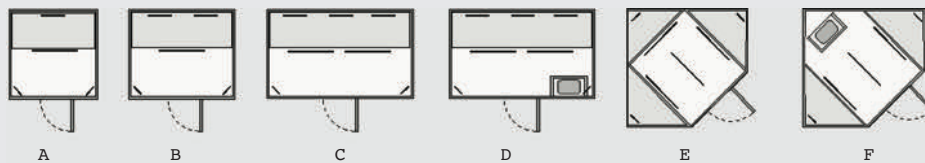

Bankopstelling, straler- en deurpositie

Hemlock

Bonhof hemlock kortgolvig en midden- tot langgolvig

(vraag ook naar onze voordelige B-lijn infraroodcabine)

Buitenwerkse maten in cm. Aan bovenstaande tekeningen kunnen geen rechten worden ontleend.

BxDxH en cm	tekening	aantal lampen/stralers	afgenomen vermogen incl. verlichting	kacheltype sauna	afgenomen vermogen incl. verlichting	art.nr.	excl. BTW	incl. BTW
103 x 103 x 212	...A	...2x350W / 2x500W	...1750 W			A 01140051	... 4122,88	... 4988,68
133 x 103 x 212	...B	...3x350W / 2x500W	...2100 W			A 01140151	... 4733,44	... 5727,46
218 x 116 x 212	...C	...5x350W / 2x500W	...2800 W			A 01140251	... 6376,96	... 7716,12
218 x 116 x 212	...D	...5x350W / 2x500W	...2800 W	...MN-36NB	...3650 W	A 01140351	... 6922,24	... 8375,91
150 x 150 x 212	...E	...6x350W / 1x500W	...2950 W			A 01140451	... 5786,88	... 7002,12
150 x 150 x 212	...F	...4x350W / 1x500W	...2100 W	...MX-36NB	...3650 W	A 01140551	... 5793,28	... 7009,87

Optioneel: Manuele vermogensdimmer met schakelaar per lamp. . . . . B 01140745 prijs op aanvraag

Leveringsomvang:

quartzlampen/keramische stralers, bedieningspaneel, vaste vloer met infrarood vloerverwarming, onderbankbekleding en verlichting.

Leveringsomvang combicabine:

kachel met geïntegreerde bediening en stenen, thermometer, hygrometer, zandloper, badreglement, saunaemmer met kunststof binnenemmer, houten saunalepel, geurstof.

Alle cabines zijn standaard uitgevoerd met blank glazen deur.

Afwijkende maatvoeringen: prijs op aanvraag.