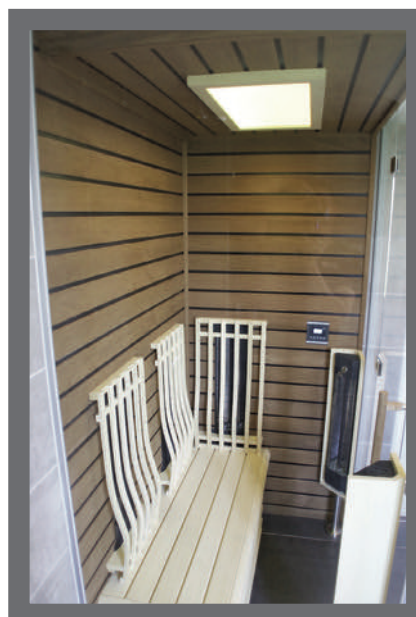

Doe het zelf onderdelen

	art.nr.	excl. BTW	incl. BTW
Armatuur voor keramische straler of quartzlamp, om in de wand te bouwen, incl. gefloctt veiligheidsrooster, excl. straler of lamp	B 01141511	.91,30	110,47
Hoekarmatuur voor keramische straler of quartzlamp, incl. gefloctt veiligheidsrooster, excl. straler of lamp	B 01141521	.77,00	93,17
Keramische midden-tot-langgolvlige infraroodstraler 350W of 500W	B 01141530	.92,40	111,80
Quartzlamp, kortgolvlige infrarood, 350W of 500W	B 01141545	.92,40	111,80
Bedieningspaneel, Infratec met 2 dimbare zones en aansluitschakelaar voor beenverwarming, maximaal 3,5 kW	A 01140740	.429,00	519,09
Recht houten rooster	B 01140781	45,10	54,57
Ergonomische rugleuning, van gebogen latjes, 80cm hoog, 40cm breed	B 01140820	.80,30	97,16
Geur standaard gefloctt met glaasje voor opbouw op hoekarmatuur	B 01141595	23,10	27,95
Bonhof LED kleurlicht klein met diverse kleuren en afstandsbediening LxBxD 200x200x45/100mm (deels ingebouwd)	B 01105450	.303,60	367,36

Siliconenkabel: zie blz. 13