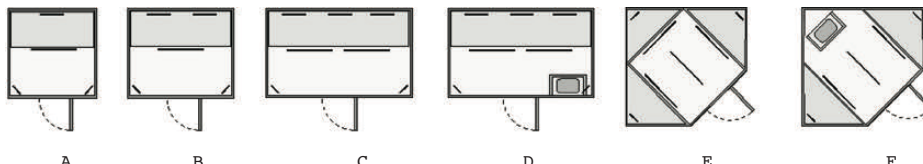

Red Ceder

Bonhof red ceder kortgolvig en midden- tot langgolvig

(vraag ook naar onze voordelige B-lijn infraroodcabine)

Buitenwerkse maten in cm. Aan bovenstaande tekeningen kunnen geen rechten worden ontleend.

BxDxH in cm	tekening	aantal lampen/starlers	afgenomen vermogen incl. verlichting	kacheltype sauna	afgenomen vermogen incl. verlichting	art.nr.	excl. BTW	incl. BTW
103 x 103 x 212	...A	...2x350W / 2x500W	...1750 W			A 01140001	... 4376,32	... 5295,35
133 x 103 x 212	...B	...3x350W / 2x500W	...2100 W			A 01140101	... 5064,96	... 6128,60
218 x 116 x 212	...C	...5x350W / 2x500W	...2800 W			A 01140201	... 6654,72	... 8052,21
218 x 116 x 212	...D	...5x350W / 2x500W	...2800 W	...MN-36NB	...3650 W	A 01140301	... 7214,08	... 8729,04
150 x 150 x 212	...E	...6x350W / 1x500W	...2950 W			A 01140401	... 6021,12	... 7285,56
150 x 150 x 212	...F	...4x350W / 1x500W	...2100 W	...MX-36NB	...3650 W	A 01140501	... 5969,92	... 7223,60

Optioneel: Manuele vermogensdimmer met schakelaar per straler. . . . . B 01140745 prijs op aanvraag

Leveringsomvang:

quartzlampen/keramische stralers, bedieningspaneel, vaste vloer met infrarood vloerverwarming, onderbankbekleding en verlichting.

Leveringsomvang combicabine:

kachel met geïntegreerde bediening en stenen, thermo-hygrometer, zandloper, badreglement, saunaemmer met kunststof binnenemmer, houten saunalepel, geurstof.

Alle cabines zijn standaard uitgevoerd met blank glazen deur.

Afwijkende maatvoeringen: prijs op aanvraag.