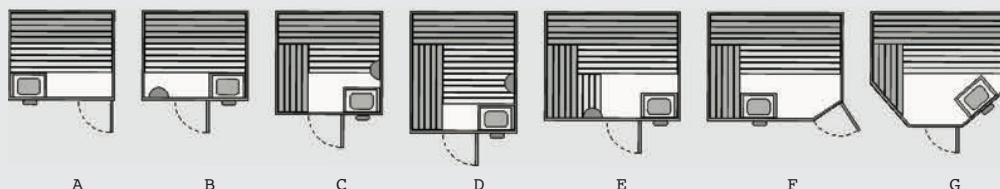

Bankopstelling en deurpositie

Bonhof standaard cabine polarfichte (vraag ook naar onze voordelige B-lijn saunacabine)

Buitenwerkse maten in cm. Toleranties van ± 2cm zijn mogelijk.

BxDxH in cm	bankopstelling en deurpositie	kacheltipe Sawo/Thermat	bedieningspaneel	art.nr.	excl. BTW	incl. BTW
160 x 130 x 205	A	3,6 KW Sawo	geïntegreerd	A 01131010	4001,54	4841,86
180 x 150 x 205	A	3,6 KW Sawo	geïntegreerd	A 01131020	4266,28	5162,20
200 x 150 x 205	B	4,5 KW Thermat	Type Econ D1	A 01131100	4878,81	5903,38
200 x 175 x 205	C	6,0 KW Thermat	Type Econ D1	A 01131200	5135,64	6214,13
200 x 200 x 205	C	6,0 KW Thermat	Type Econ D1	A 01131300	5300,48	6413,58
200 x 225 x 205	C	7,5 KW Thermat	Type Econ D1	A 01131400	5714,76	6914,86
200 x 250 x 205	D	7,5 KW Thermat	Type Econ D1	A 01131500	6119,25	7404,29
225 x 200 x 205	C	7,5 KW Thermat	Type Econ D1	A 01131600	5714,76	6914,86
225 x 225 x 205	C	7,5 KW Thermat	Type Econ D1	A 01131700	6025,58	7290,55
225 x 250 x 205	D	9,0 KW Thermat	Type Econ D1	A 01131800	6471,17	7830,11
250 x 200 x 205	E	7,5 KW Thermat	Type Econ D1	A 01131900	6119,25	7404,29
250 x 225 x 205	E	9,0 KW Thermat	Type Econ D1	A 01132000	6471,17	7830,11
250 x 250 x 205	E	9,0 KW Thermat	Type Econ D1	A 01132100	6730,48	8143,88

Leveringsomvang:

Kachel met stenen, bedieningspaneel, banken, vloerrooster, kachelhekje (vanaf artikelnummer 01131200), 2-lats rugleuning, 3-lats tussenbankbekleding, hoofdsteun, thermometer, hygrometer, zandloper, badreglement, saunaemmer met kunststof binnenemmer, houten saunalepel, geurstof, LED verlichting met warm wit licht in houten kader en siliconenkabel zijn bij de prijs inbegrepen. Alle cabines worden standaard uitgevoerd met blank glazen rechtsdraaiende deur. Afwijkende maatvoeringen: prijs op aanvraag.

Extra's en wijzigingen

Meerprijzen op Bonhof saunacabines. Sauna vergroten en/of verkleinen in hoogte, breedte, en diepte.

Prijsverhoging 7%.

	art.nr.	excl. BTW	incl. BTW
Raam kozijnen polarfichte (in wandelement ingebouwd, meerprijzen) Halfronde en afwijkende ramen: prijs op aanvraag			
Rechthoekig raam blank of brons glas, polarfichte kozijn, ca. 37,5 x 59,5cm	A 01151000	392,96	475,48
Rechthoekig raam blank of brons glas, polarfichte kozijn, ca. 37,5 x 137,5cm	A 01151100	450,56	545,18
Rechthoekig raam blank of brons glas, polarfichte kozijn, ca. 70,0 x 180,5cm	A 01151150	574,72	695,41
Rechthoekig raam blank of brons glas, polarfichte kozijn, ca. 70,0 x 191,0cm	A 01151170	751,36	909,15
Rechthoekig raam blank of brons glas, polarfichte kozijn, ca. 70,0 x 204,0cm	A 01151200	775,68	938,57

Deur kozijnen polarfichte (meerprijzen) Halfronde en afwijkende deuren: prijs op aanvraag