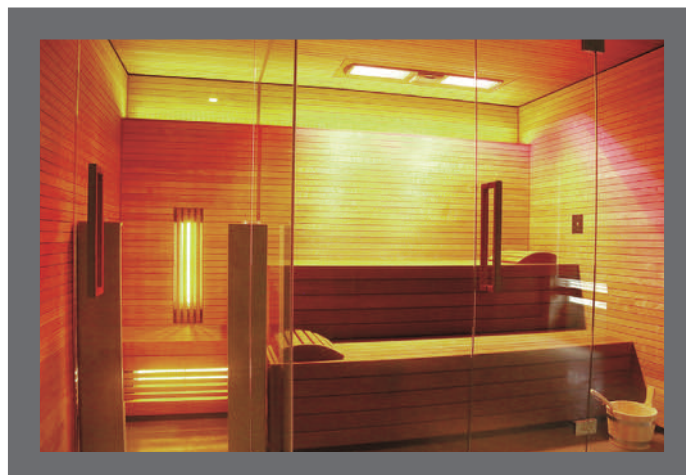

vervolg accessoires	art.nr.	excl. BTW	incl. BTW
Sauna zandloper 'Speciaal' (groen zand)	B 01103912	16,10	19,48
Sauna zandloper "Luxe" (licht) ahorn (bruin zand)	B 01103900	117,30	141,93
Sauna zandloper "Luxe" (donker) noten (wit zand)	B 01103905	117,30	141,93
Sauna thermometer Bonhof Wellness	B 01103215	29,90	36,18
Sauna hygrometer Bonhof Wellness	B 01103225	35,65	43,14
Sauna hygro-thermometer "Luxe" ahorn (licht)	B 01103205	167,90	203,16
Sauna hygro-thermometer "Luxe" noten (donker)	B 01103200	167,90	203,16
Badreglement in aluminium kliklijst	B 01102109	31,86	38,55
Brillenbakje voor 6 brillen	B 01101850	44,97	54,41
Saunalamp LED compleet (inbouw)	B 01104225	88,21	106,73
Saunalamp fitting	B 01104310	26,45	32,00
Sauna design lamp staal incl. fitting	B 01104250	91,31	110,49
Sauna design lamp zwart incl. fitting	B 01104275	91,31	110,49
Siliconenkabel 4 x 0,75mm2 voeler analoog, per meter	B 01107700	5,06	6,12
Siliconenkabel 3 x 2,5mm2 kachel t/m 3,6 kW, per meter	B 01107825	5,18	6,27
Siliconenkabel 2 x 0,75mm2 t.b.v. LED lamp, per meter	B 01107875	5,06	6,12
Siliconenkabel 3 x 1,5mm2 t.b.v. verlichting en infraroodstralers, per meter	B 01107800	5,18	6,27
Siliconenkabel 5 x 2,5mm2 t.b.v. kachel tot 10,5 kW, per meter	B 01107900	13,23	16,01
Siliconenkabel 5 x 4,0mm2 t.b.v. kachel tot 20 kW, per meter	B 01108000	17,02	20,59
Siliconenkabel 5 x 6,0mm2 t.b.v. kachel tot 27 kW, per meter	B 01108100	25,19	30,48
Eucalyptusmelk, 5 liter.	B 01102403	81,60	98,74
Eucalyptusmelk, 10 liter	B 01102404	135,48	163,93
Dompelbad 400 liter lariks 100 x 72 x 100cm + aanhangladder	B 01105410	1076,40	1302,44
Dompelbad 400 liter kambala 100 x 72 x 100cm + aanhang ladder	B 01105411	1407,60	1703,20
Dompelbad 400 liter kambala 100 x 72 x 100cm + bloktrap	B 01105412	1685,90	2039,94
UV bestendige lak+deksel voor buiten gebruik	B 01105418	454,25	549,64
Stortemmer kambala 5,5-15 liter, voor binnen	B 01101311	415,15	502,33
Stortemmer kambala 5,5-15 liter, voor buiten (binnen blauw, buiten gelakt)	B 01101312	483,00	584,43
Saunakko	B 01104915	16,68	20,18
Saunageist-Löylynhenki	B 01104916	43,01	52,04
Dampfsteine 2 in een doos	B 01104919	27,26	32,98
Saunatroikka Saunafontein	B 01104918	54,97	66,51
Multicup voor boven de saunakachel incl. Himalaya zoutkristallen	B 01104920	105,80	128,02
Himalaya zoutkristallen 1 kg t.b.v. multicup	B 01104921	19,55	23,66
Mentol Ice-Bits (ijskristallen) 50 gram t.b.v. multicup of voor op de stenen.	B 01102526	13,80	16,70
Ophangbeugel met aromaschaal van RVS voor de sauna, geschikt voor Euromax, Bi-O-Tec en Bi-O-Max kachels)	A 01097400.	243,80	295,00
Ophangbeugel met kruidenschaal van RVS voor de sauna, geschikt voor Euromax, Bi-O-Tec en Bi-O-Max kachels)	A 01097300.	219,65	265,78