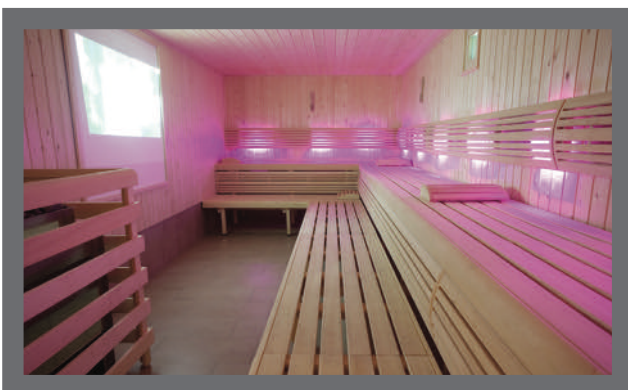

Saunabaden is ook op een andere wijze mogelijk met een Bi-O kachel. Traditioneel is de sauna heet en droog, maar de Bi-O sauna is een matig warm saunabad met hoge luchtvochtigheid. Eventueel met een kruidenaroma met opwekkende of rustgevende werking op de luchtwegen en het gestel. Bij de bouw van een Bi-O cabine wordt rekening gehouden met de hoge eisen van dampwering en levensduur. Voor de aan te bevelen ontluftung naar buiten is één saunawand voorzien van een kunststof koker.

Kleurlichttherapie

Kleurlichttherapie kan in elke saunacabine ingebouwd worden. Kleuren hebben invloed op onze geestelijke en lichamelijke gesteldheid. Door de kleurlichttherapie in de cabine in te bouwen wordt de psyche gestimuleerd en voelt men zich behaaglijk.

De LED kleurlichttherapie is gebaseerd op verschillende kleuren die in elkaar overgaan.