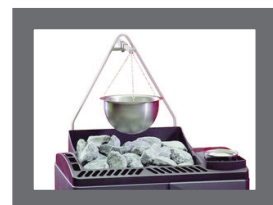

Saunakachels met verdamer in combinatie met bedieningspaneel

Te gebruiken met bedieningspaneel EmoTouch, EmoStyle H & Hi, Emotec H, Econ H serie.

art.nr.

excl. BTW

incl. BTW

Type Bi-O-Thermat W combi-kachel

Wandkachel voor privé gebruik. Bestaande uit kachel met stenenreservoir en aan zijkant aangebouwde verdamer. Binnenste mantel van hittebestendig staal, buitenmantel antraciet. Verdamer voor max. 5 liter water inclusief kruidenschaaltje op verdamer.

Elektrische waarschuwing voor watertekort met droogkookbeveiliging en geluidssignaal. Verdamer 1,5 kW voor 6,0 kW kachel en 2,0 kW voor 7,5 en 9,0 kW kachel, excl. ca. 15 kg stenen.

400V - 3N~, 3 x 16A, 5 x 2,5mm², HxBxD 760x450x380mm

6,0 kW cabine-inhoud 6-8m³	.....A 01094225	1065,90	1203,22
7,5 kW cabine-inhoud 7-10m³	.....A 01094230	1133,00	1284,42
9,0 kW cabine-inhoud 9-14m³	.....A 01094235	1203,40	1456,11

N.B.: cabines met combikachels dienen voorzien te zijn van een goede dampwerende folie. Zie ook onder diversen pagina 6 en doe het zelf onderdelen pagina 11. Bouwvoorschriften op aanvraag. Verdampers zijn alleen geschikt voor water met een hardheid van 1-7 graden Duitse hardheid. Bij hogere hardheid ontkalkt water gebruiken.

Type Bi-O-Filius W combi-kachel

Wandkachel voor privé gebruik. Bestaande uit kachel met stenenreservoir en aan zijkant aangebouwde verdamer. Binnenste mantel van hittebestendig staal, buitenmantel antraciet. Verdamer voor max. 2 liter water inclusief kruidenschaal op verdamer.

Elektrische waarschuwing voor watertekort met droogkookbeveiliging en geluidssignaal. Verdamer 750W, excl. ca. 8 kg stenen.

400V - 3N~, 3 x 16A, 5 x 2,5mm², HxBxD 570x470x240mm