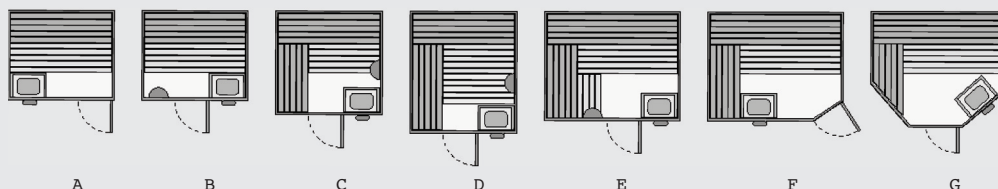

Bankopstelling en deurpositie

Bonhof standaard cabine polarfichte (vraag ook naar onze voordelige B-lijn saunacabine)

Buitenwerkse maten in cm. Toleranties van ± 2cm zijn mogelijk.

BxDxH in cm	bankopstelling en deurpositie	kacheltipe Sawo/Thermat	bedieningspaneel	art.nr.	excl. BTW	incl. BTW
160 x 130 x 205	A	.3,6 KW Sawo	.geïntegreerd	A 01131010	.4001,54	.4841,86
180 x 150 x 205	A	.3,6 KW Sawo	.geïntegreerd	A 01131020	.4266,28	.5162,20
200 x 150 x 205	B	.4,5 KW Thermat	.Type Econ D1	A 01131100	.4878,81	.5903,38
200 x 175 x 205	C	.6,0 KW Thermat	.Type Econ D1	A 01131200	.5135,64	.6214,13
200 x 200 x 205	C	.6,0 KW Thermat	.Type Econ D1	A 01131300	.5300,48	.6413,58
200 x 225 x 205	C	.7,5 KW Thermat	.Type Econ D1	A 01131400	.5714,76	.6914,86
200 x 250 x 205	D	.7,5 KW Thermat	.Type Econ D1	A 01131500	.6119,25	.7404,29
225 x 200 x 205	C	.7,5 KW Thermat	.Type Econ D1	A 01131600	.5714,76	.6914,86
225 x 225 x 205	C	.7,5 KW Thermat	.Type Econ D1	A 01131700	.6025,58	.7290,55
225 x 250 x 205	D	.9,0 KW Thermat	.Type Econ D1	A 01131800	.6471,17	.7830,11
250 x 200 x 205	E	.7,5 KW Thermat	.Type Econ D1	A 01131900	.6119,25	.7404,29
250 x 225 x 205	E	.9,0 KW Thermat	.Type Econ D1	A 01132000	.6471,17	.7830,11
250 x 250 x 205	E	.9,0 KW Thermat	.Type Econ D1	A 01132100	.6730,48	.8143,88

Leveringsomvang:

Kachel met stenen, bedieningspaneel, banken, vloerrooster, kachelhekje (vanaf artikelnummer 01131200), 2-lats rugleuning, 3-lats tussenbankbekleding, hoofdsteun, thermometer, hygrometer, zandloper, badreglement, saunaemmer met kunststof binnenemmer, houten saunalepel, geurstof, LED verlichting met warm wit licht in houten kader en siliconenkabel zijn bij de prijs inbegrepen. Alle cabines worden standaard uitgevoerd met blank glazen rechtsdraaiende deur. Afwijkende maatvoeringen: prijs op aanvraag.

Extra's en wijzigingen

Meerprijzen op Bonhof saunacabines. Sauna vergroten en/of verkleinen in hoogte, breedte, en diepte.

Prijsverhoging 7%.

	art.nr.	excl. BTW	incl. BTW
Raam kozijnen polarfichte (in wandelement ingebouwd, meerprijzen) Halfronde en afwijkende ramen: prijs op aanvraag			
Rechthoekig raam blank of brons glas, polarfichte kozijn, ca. 37,5 x 59,5cm	A 01151000	.392,96	.475,48
Rechthoekig raam blank of brons glas, polarfichte kozijn, ca. 37,5 x 137,5cm	A 01151100	.450,56	.545,18
Rechthoekig raam blank of brons glas, polarfichte kozijn, ca. 70,0 x 180,5cm	A 01151150	.574,72	.695,41
Rechthoekig raam blank of brons glas, polarfichte kozijn, ca. 70,0 x 191,0cm	A 01151170	.751,36	.909,15
Rechthoekig raam blank of brons glas, polarfichte kozijn, ca. 70,0 x 204,0cm	A 01151200	.775,68	.938,57

Deur kozijnen polarfichte (meerprijzen) Halfronde en afwijkende deuren: prijs op aanvraag

Polarfichte kozijn zonder dorpel ca. 70 x 191cm, met deur, geheel uit 8mm veiligheidsglas,

blank of brons, 2 rvs scharnieren (bij cabinehoogte van 205cm). . . . . A 01151770 . . . . .285,44 345,38

Polarfichte kozijn zonder dorpel ca. 70 x 204cm, met deur, geheel uit 8mm veiligheidsglas,