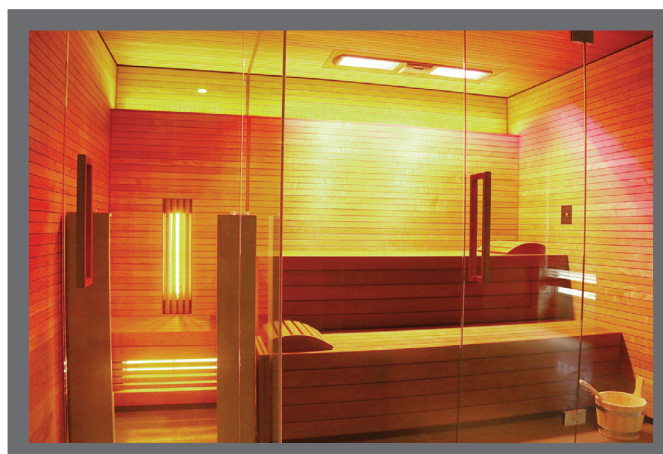

art.nr.	excl. BTW	incl. BTW
Sauna zandloper 'Speciaal' (groen zand)	B 01103912	16,10	19,48
Sauna zandloper "Luxe" (licht) ahorn (bruin zand)	B 01103900	117,70	142,42
Sauna zandloper "Luxe" (donker) noten (wit zand)	B 01103905	117,70	142,42
Sauna thermometer Bonhof Wellness	B 01103215	33,00	39,93
Sauna hygrometer Bonhof Wellness	B 01103225	38,50	46,59
Sauna hygro-thermometer "Luxe" ahorn (licht)	B 01103205	168,30	203,64
Sauna hygro-thermometer "Luxe" noten (donker)	B 01103200	168,30	203,64
Badreglement in aluminium kliklijst	B 01102109	31,86	38,55
Brillenbakje voor 6 brillen	B 01101850	44,97	54,41
Saunalamp LED compleet (inbouw)	B 01104225	88,21	106,73
Saunalamp fitting	B 01104310	26,45	32,00
Sauna design lamp staal incl. fitting	B 01104250	91,31	110,49
Sauna design lamp zwart incl. fitting	B 01104275	91,31	110,49
Siliconenkabel 4 x 0,75mm2 voeler analoog, per meter	B 01107700	5,06	6,12
Siliconenkabel 3 x 2,5mm2 kachel t/m 3,6 kW, per meter	B 01107825	5,18	6,27
Siliconenkabel 2 x 0,75mm2 t.b.v. LED lamp, per meter	B 01107875	5,06	6,12
Siliconenkabel 3 x 1,5mm2 t.b.v. verlichting en infraroodstralers, per meter	B 01107800	5,18	6,27
Siliconenkabel 5 x 2,5mm2 t.b.v. kachel tot 10,5 kW, per meter	B 01107900	13,23	16,01
Siliconenkabel 5 x 4,0mm2 t.b.v. kachel tot 20 kW, per meter	B 01108000	17,02	20,59
Siliconenkabel 5 x 6,0mm2 t.b.v. kachel tot 27 kW, per meter	B 01108100	25,19	30,48
Eucalyptusmelk, 5 liter.	B 01102403	81,60	98,74
Eucalyptusmelk, 10 liter	B 01102404	135,48	163,93
Stortemmer kambala 5,5-15 liter, voor binnen	B 01101311	415,15	502,33
Stortemmer kambala 5,5-15 liter, voor buiten (binnen blauw, buiten gelakt)	B 01101312	483,00	584,43
Saunakko	B 01104915	16,68	20,18
Saunageist-Löylynhenki	B 01104916	43,01	52,04
Dampfsteine 2 in een doos	B 01104919	27,26	32,98
Saunatroikka Saunafontein	B 01104918	54,97	66,51
Himalaya zoutkristallen 1 kg t.b.v. multicup	B 01104921	22,00	26,62
Mentol Ice-Bits (ijskristallen) 50 gram t.b.v. multicup of voor op de stenen.	B 01102526	13,80	16,70
Ophangbeugel met aromaschaal van RVS voor de sauna, geschikt voor Euromax, Bi-O-Tec en Bi-O-Max kachels)	A 01097400.	244,20	295,48
Ophangbeugel met kruidenschaal van RVS voor de sauna, geschikt voor Euromax, Bi-O-Tec en Bi-O-Max kachels)	A 01097300.	220,00	266,20