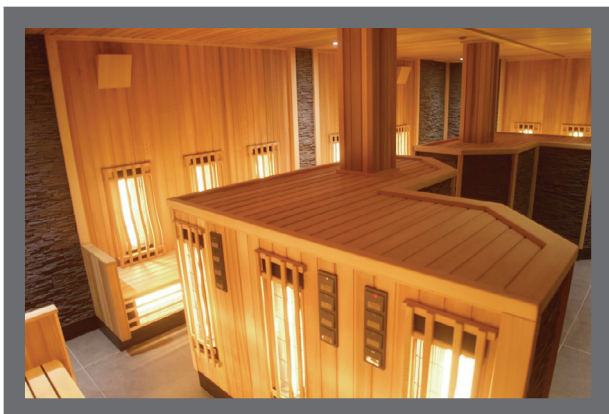

Bonhof Infrarood leveringsomvang