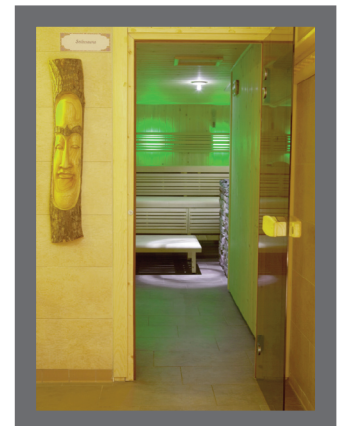

art.nr.	excl. BTW	incl. BTW
Saunaschroten, polarfichte, softline model, 2x gedroogd, 18 x 125mm, werkend 105mm, per meter	B 01105500	7,20	8,71
Saunaschroten, red ceder, softline model, 2x gedroogd, 12 x 100mm, werkend 83mm, per meter	B 01105501	10,58	12,80
Saunaschroten, hemlock, softline model, 2x gedroogd, 12 x 100mm, werkend 83mm, per meter	B 01105508	9,00	10,89
Saunaschroten, espen, dubbel groef profiel met veer, 2x gedroogd, 16x90mm, werkend 90mm, per meter	B 01105515	15,08	18,25
Saunaschroten, thermo-espen, dubbel groef profiel met veer, 2x gedroogd, 16x90mm, werkend 90mm, per meter	B 01105520	16,35	19,78
50 mm eco-isolatie, per m2	B 01105600	6,50	7,87
Aluminiumfolie voor saunacabines, per m2	B 01107500	6,50	7,87
Latten, abachi, 90 x 21mm, per meter	B 01106100	7,68	9,29
Rugleuning, abachi, 2 latten, per meter	B 01106300	33,38	40,27
Ronde rugleuning, abachi, 7 latten, per meter	B 01106325	120,32	145,59
Tussenbankbekleding, abachi, 3 latten, per meter	B 01106401	55,04	66,60
Ronde tussenbankbekleding, abachi, 7 latten, per meter	B 01106350	120,32	145,59
Vloerrooster, polarfichte, 100cm breed, per meter	B 01105800	117,76	142,49
Vloerrooster, polarfichte, 125cm breed, per meter	B 01105810	134,40	162,62
Vloerrooster, abachi, 100cm breed, per meter	B 01105850	156,16	188,95
Vloerrooster, abachi, 125cm breed, per meter	B 01105860	180,48	218,38
Saunabank, abachi, ca. 34cm breed, per meter	B 01106150	108,80	131,65
Saunabank, abachi, ca. 46cm breed, per meter	B 01106175	131,84	159,53
Saunabank, abachi, ca. 56cm breed, per meter	B 01106200	143,36	173,47
Saunabank, abachi, ca. 66cm breed, per meter	B 01106250	153,60	185,86
Saunabank, abachi, ca. 76cm breed, per meter	B 01106275	176,64	213,73
Saunabank, abachi, licht gevormde ronding, ca. 56cm breed, per meter	B 01106120	229,12	277,24
Saunabank, abachi, licht gevormde ronding, ca. 66cm breed, per meter	B 01106130	240,64	291,17
Saunabank, abachi, licht gevormde ronding, ca. 76cm breed, per meter	B 01106140	263,68	319,05
Afgeronde bank, abachi, ca. 36cm breed, per meter	B 01106365	129,28	156,43
Afgeronde bank, abachi, ca. 48cm breed, per meter	B 01106370	151,04	182,76
Afgeronde bank, abachi, ca. 58cm breed, per meter	B 01106375	162,56	196,70
Afgeronde bank, abachi, ca. 68cm breed, per meter	B 01106376	174,08	210,64
Afgeronde bank, abachi, ca. 78cm breed, per meter	B 01106377	197,12	238,52
Ergonomische bank, abachi, ca. 56 cm breed, 190-240 cm lang	B 01106380	849,92	1028,40
Kachelhekje, abachi, 2 delig	B 01106875	96,00	116,16
Kachelhekje, abachi, 2 delig met afgeronde bovenzijde	B 01106900	161,28	195,15
Kachelhekje, abachi, 3 delig	B 01106975	116,48	140,94
Kachelhekje, abachi, 3 delig met afgeronde bovenzijde	B 01107000	189,44	229,22
Kachelhekje, abachi, 5 delig, luxe uitvoering met afgeschuinde hoeken met afgeronde bovenzijde	B 01107100	271,36	328,35
Houten deurgreep, binnen en buiten, plus magneetsluiting, polarfichte	B 01106500	79,36	96,03
Houten deurgreep, binnen en buiten, plus magneetsluiting, red ceder	B 01140850	98,56	119,26
Deurgreep staafmodel (binnenzijde hout en buitenzijde rvs)	B 01106550	222,72	269,49
Rooster voor beluchtingsopening	B 01106700	26,60	32,19
Scharnier voor sauna en infrarood	B 01107550	88,85	107,51

Saunadeuren in kozijn

Alle deuren compleet met magneetsluiting, scharnieren en deurgreep.

Draairichting vermelden, anders wordt rechtsdraaiend geleverd.

Deur kozijnen polarfichte Halfronde en afwijkende deuren en deuren in red ceder of hemlock uitvoering: prijs op aanvraag

	art.nr.	excl. BTW	incl. BTW
Polarfichte kozijn met dorpel ca. 70 x 180,5cm, met deur, geheel uit 8mm veiligheidsglas, blank of brons, 2 rvs scharnieren (bij cabinehoogte van 205cm)	A 01151801	577,28	698,51
Polarfichte kozijn zonder dorpel ca. 70 x 191cm, met deur, geheel uit 8mm veiligheidsglas, blank of brons, 2 rvs scharnieren (bij cabinehoogte van 205cm)	A 01151904	742,40	898,30
Polarfichte kozijn zonder dorpel ca. 70 x 204cm, met deur, geheel uit 8mm veiligheidsglas, blank of brons, 3 rvs scharnieren (bij cabinehoogte van 222cm)	A 01151903	774,40	937,02
Extra brede deur (rolstoel-toegankelijk), rechthoekig, geheel uit 8mm veiligheidsglas, blank of brons, polarfichte kozijn, ca. 109 x 193,0cm, 4 rvs scharnieren	A 01140695	1176,32	1423,35