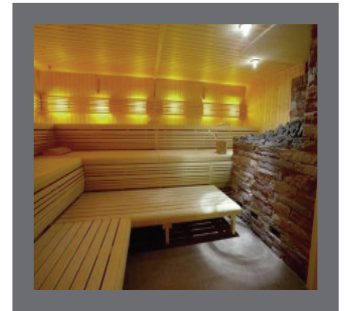

art.nr.	excl. BTW	incl. BTW
Saunaschroten, polarfichte, softline model, 2x gedroogd, 18 x 125mm, werkend 105mm, per meter	B 01105500	7,20	8,71
Saunaschroten, red ceder, softline model, 2x gedroogd, 12 x 100mm, werkend 83mm, per meter	B 01105501	10,58	12,80
Saunaschroten, hemlock, softline model, 2x gedroogd, 12 x 100mm, werkend 83mm, per meter	B 01105508	9,00	10,89
Saunaschroten, espen, dubbel groef profiel met veer, 2x gedroogd, 16x90mm, werkend 90mm, per meter	B 01105515	15,08	18,25
Saunaschroten, thermo-espen, dubbel groef profiel met veer, 2x gedroogd, 16x90mm, werkend 90mm, per meter	B 01105520	16,35	19,78
50 mm eco-isolatie, per m2	B 01105600	6,50	7,87
Aluminiumfolie voor saunacabines, per m2	B 01107500	6,50	7,87
Latten, abachi, 90 x 21mm, per meter	B 01106100	7,68	9,29
Rugleuning, abachi, 2 latten, per meter	B 01106300	33,38	40,27
Ronde rugleuning, abachi, 7 latten, per meter	B 01106325	120,32	145,59
Tussenbankbekleding, abachi, 3 latten, per meter	B 01106401	55,04	66,60
Ronde tussenbankbekleding, abachi, 7 latten, per meter	B 01106350	120,32	145,59
Vloerrooster, polarfichte, 100cm breed, per meter	B 01105800	117,76	142,49
Vloerrooster, polarfichte, 125cm breed, per meter	B 01105810	134,40	162,62
Vloerrooster, abachi, 100cm breed, per meter	B 01105850	156,16	188,95
Vloerrooster, abachi, 125cm breed, per meter	B 01105860	180,48	218,38
Saunabank, abachi, ca. 34cm breed, per meter	B 01106150	108,80	131,65
Saunabank, abachi, ca. 46cm breed, per meter	B 01106175	131,84	159,53
Saunabank, abachi, ca. 56cm breed, per meter	B 01106200	143,36	173,47
Saunabank, abachi, ca. 66cm breed, per meter	B 01106250	153,60	185,86
Saunabank, abachi, ca. 76cm breed, per meter	B 01106275	176,64	213,73
Saunabank, abachi, licht gevormde ronding, ca. 56cm breed, per meter	B 01106120	229,12	277,24
Saunabank, abachi, licht gevormde ronding, ca. 66cm breed, per meter	B 01106130	240,64	291,17
Saunabank, abachi, licht gevormde ronding, ca. 76cm breed, per meter	B 01106140	263,68	319,05
Afgeronde bank, abachi, ca. 36cm breed, per meter	B 01106365	129,28	156,43
Afgeronde bank, abachi, ca. 48cm breed, per meter	B 01106370	151,04	182,76
Afgeronde bank, abachi, ca. 58cm breed, per meter	B 01106375	162,56	196,70
Afgeronde bank, abachi, ca. 68cm breed, per meter	B 01106376	174,08	210,64
Afgeronde bank, abachi, ca. 78cm breed, per meter	B 01106377	197,12	238,52
Ergonomische bank, abachi, ca. 56 cm breed, 190-240 cm lang	B 01106380	849,92	1028,40
Kachelhekje, abachi, 2 delig	B 01106875	96,00	116,16
Kachelhekje, abachi, 2 delig met afgeronde bovenzijde	B 01106900	161,28	195,15
Kachelhekje, abachi, 3 delig	B 01106975	116,48	140,94
Kachelhekje, abachi, 3 delig met afgeronde bovenzijde	B 01107000	189,44	229,22
Kachelhekje, abachi, 5 delig, luxe uitvoering met afgeschuinde hoeken met afgeronde bovenzijde	B 01107100	271,36	328,35
Houten deurgreep, binnen en buiten, plus magneetsluiting, polarfichte	B 01106500	79,36	96,03
Houten deurgreep, binnen en buiten, plus magneetsluiting, red ceder	B 01140850	98,56	119,26
Deurgreep staafmodel (binnenzijde hout en buitenzijde rvs)	B 01106550	222,72	269,49
Rooster voor beluchtingsopening	B 01106700	26,60	32,19
Scharnier voor sauna en infrarood	B 01107550	88,85	107,51

Saunadeuren in kozijn

Alle deuren compleet met magneetsluiting, scharnieren en deurgreep.

Draairichting vermelden, anders wordt rechtsdraaiend geleverd.

Deur kozijnen polarfichte Halfronde en afwijkende deuren en deuren in red ceder of hemlock uitvoering: prijs op aanvraag

	art.nr.	excl. BTW	incl. BTW
Polarfichte kozijn met dorpel ca. 70 x 180,5cm, met deur, geheel uit 8mm veiligheidsglas, blank of brons, 2 rvs scharnieren (bij cabinehoogte van 205cm)	A 01151801	577,28	698,51
Polarfichte kozijn zonder dorpel ca. 70 x 191cm, met deur, geheel uit 8mm veiligheidsglas, blank of brons, 2 rvs scharnieren (bij cabinehoogte van 205cm)	A 01151904	742,40	898,30
Polarfichte kozijn zonder dorpel ca. 70 x 204cm, met deur, geheel uit 8mm veiligheidsglas, blank of brons, 3 rvs scharnieren (bij cabinehoogte van 222cm)	A 01151903	774,40	937,02
Extra brede deur (rolstoel-toegankelijk), rechthoekig, geheel uit 8mm veiligheidsglas, blank of brons, polarfichte kozijn, ca. 109 x 193,0cm, 4 rvs scharnieren	A 01140695	1176,32	1423,35