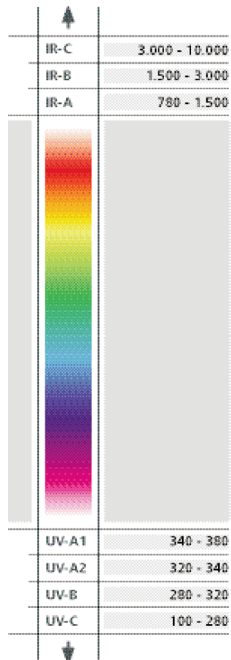

Infraroodstralingswarmte

De zon is de grootste bron van infraroodwarmte. Alles wat leeft, groeit en bloeit heeft infraroodwarmte nodig. In de infraroodcabine wordt gebruik gemaakt van dezelfde warmte als in de zon. Deze wordt geproduceerd door infrarood verwarmingselementen.

In het elektromagnetisch spectrum kennen we infrarood in drie segmenten verdeeld. De korte golf IR-A (780-1500 nm), midden golf IR-B (1500-3000 nm), en lange golf IR-C (3000-10000 nm). Bonhof Wellness produceert infraroodcabines in alle segmenten.

Deze infraroodstraling bereikt de dieper gelegen spieren en organen, doordat het hart reageert en meer bloed met een grotere hartslag rond pompt.

Door regelmatig in de infraroodcabine te gaan, verbetert de conditie van het hart en worden meer calorieën verbrand. De infraroodcabine zorgt bovendien voor genezende en verlichtende eigenschappen bij stijve spieren en spierpijn, gewrichtspijnen, blessures, reuma, ischias, stress en slapeloosheid. Volgens wetenschappelijke onderzoekingen nemen weefsels selectief infraroodwarmte op. Geblesseerde spieren en ongezonde weefsels nemen meer warmte op, om de genezing te stimuleren, dan gezonde weefsels. Dit noemt men resonante absorptie.