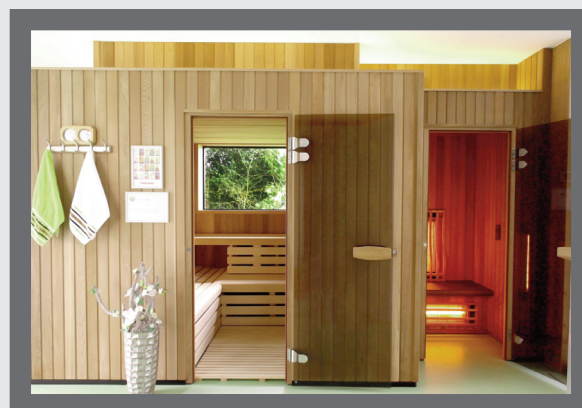

7,5 kW cabine-inhoud 7-10m³ . . . . . A 01095050 . . . . .1018,60 1232,51

9,0 kW cabine-inhoud 9-14m³ . . . . . A 01095100 . . . . .1041,70 1260,46

Type Cubo

Standkachel voor privé en klein professioneel gebruik. Binnenste mantel van hittebestendig staal, buitenmantel antraciet,

afdekking van geborsteld rvs. Het stenen reservoir ligt boven de verwarmingsspiralen. De stenen komen niet met de spiralen

in contact. Optimale stralings- en convectie warmte door grote hoeveelheid stenen, excl. ca. 25 kg stenen.

400V - 3N~, 3 x 16A, 5 x 2,5mm², HxBxD 720x400x385mm

7,5 kW cabine-inhoud 7-10m³ . . . . . A 01094910 . . . . .1291,40 1562,59

9,0 kW cabine-inhoud 9-14m³ . . . . . A 01094920 . . . . .1316,70 1593,21

10,5 kW cabine inhoud 12-16m³, 5 x 4mm², 3 x 25A, i.c.m. Emotec LSG 09R . . . . . A 01094930 . . . . .1371,70 1659,76

12,0 kW cabine inhoud 14-18m³, 5 x 4mm², 3 x 25A, i.c.m. Emotec LSG 09R . . . . . A 01094940 . . . . .1395,90 1689,04

Deko achterwand . . . . . A 01094945 . . . . .221,10 267,53

N.B.: De bij de kachels genoemde cabine-inhoud geldt bij een omgevingstemperatuur vanaf 18°C.

Overige kachels uit het EOS assortiment die niet zijn benoemd in de prijslijst:

* zie de EOS brochure op onze website: www.bonhofwellness.nl

* Prijs van stenen in combinatie met de aanschaf van een kachel

8-15 kg art.nr. B01101420 € 6,50 excl. BTW - € 7,87 incl. BTW

20-25 kg art.nr. B01101430 € 7,50 excl. BTW - € 9,08 incl. BTW