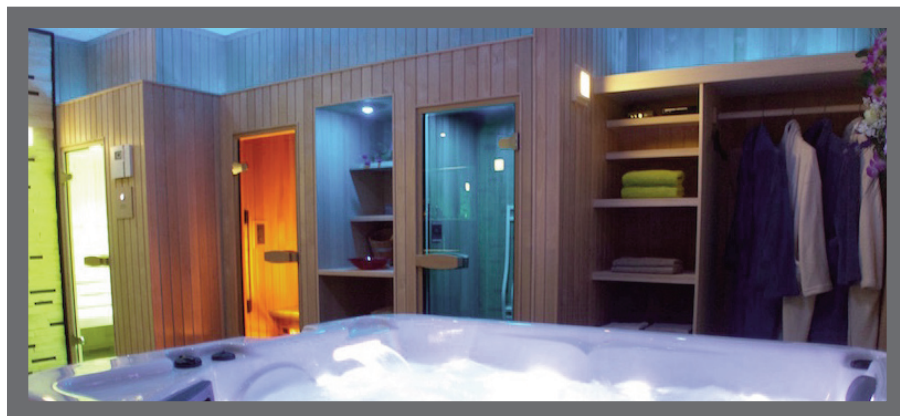

PRIJSLIJST SAUNA

geldig m.i.v. 01-06-2022