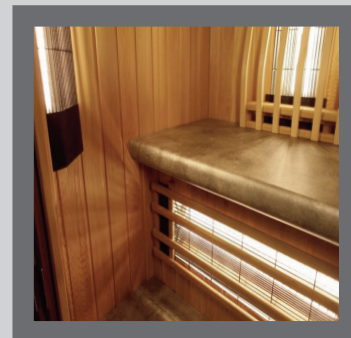

De infraroodcabine is dubbelwandig en wordt binnen rondom en buiten de drie zichtzijden bekleed met 12mm dikke softline red ceder of hemlock schroten (in klimaatkamer gedroogd). Deur geheel uit 8mm brons of blank veiligheidsglas met 2 rvs geborstelde scharnieren en veiligheidsmagneetslot. De cabine heeft een vaste vloer met daarin verwerkt een vloerverwarming bestaande uit infraroodfolie en één of meerdere banken, ca. 46cm breed. Aan de voorzijde worden deze afgesloten door een onderbankbekleding. Vloer en banken, zijn uit hygiënische overwegingen, met een kunststof toplaag of met skai leer bekleed. Tegen de achterwand zijn ergonomische rugleuningen gemonteerd. Afhankelijk van de cabinegrootte worden de cabines uitgerust met 4 tot 7 kortgolvlige infraroodlampen of midden- tot langgolvlige keramische infraroodstralers, voorzien van geflokte veiligheidsroosters. Compleet met aansluitsnoer en stekker, 230V met een elektronisch bedieningspaneel aan de binnenzijde van de cabine in de wand gemonteerd. Met het bedieningspaneel kunnen de lampen en stralers aan de voorzijde en bij de rug onafhankelijk van elkaar worden gedimd. Tegen meerprijs zijn ook manuele vermogensdimmers met schakelaar leverbaar. De infraroodlampen en stralers onder de banken en de vloerverwarming zijn apart uit te schakelen. Afwerkplaten voor binnen- en buitenzijde van de cabine. Afhankelijk van de straler/lamp wordt de cabine met een LED lamp uitgerust. Indien de infraroodcabine tevens wordt uitgerust met een saunakachel, de zogenaamde combicabine, zijn de wanden geïsoleerd met 50mm isovlas. In een combicabine 218 x 116 x 215cm is de bank ca. 58cm breed. De kachel is 3,6kW 230V 3 x 2,5mm² met een geïntegreerd bedieningspaneel. Bij de combicabine wordt een saunaset geleverd, bestaande uit: saunaemmer, kunststof binnenemmer, houten saunalepel, thermometer, hygrometer, zandloper, badreglement en geurstof. Bij bestelling s.v.p. de draairichting van de deur aangeven. Standaard wordt rechtsdraaiend geleverd.

PRIJSLIJST INFRAROOD

geldig m.i.v. 01-06-2022