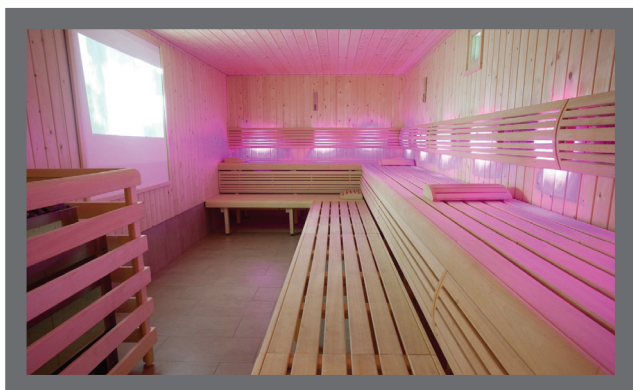

Saunabaden is ook op een andere wijze mogelijk met een Bi-O kachel. Traditioneel is de sauna heet en droog, maar de Bi-O sauna is een matig warm saunabad met hoge luchtvochtigheid. Eventueel met een kruidenaroma met opwekkende of rustgevende werking op de luchtwegen en het gestel. Bij de bouw van een Bi-O cabine wordt rekening gehouden met de hoge eisen van dampwering en levensduur. Voor de aan te bevelen ontluftung naar buiten is één saunawand voorzien van een kunststof koker.

Kleurlichttherapie

Kleurlichttherapie kan in elke saunacabine ingebouwd worden. Kleuren hebben invloed op onze geestelijke en lichamelijke gesteldheid. Door de kleurlichttherapie in de cabine in te bouwen wordt de psyche gestimuleerd en voelt men zich behaaglijk.

De LED kleurlichttherapie is gebaseerd op verschillende kleuren die in elkaar overgaan.