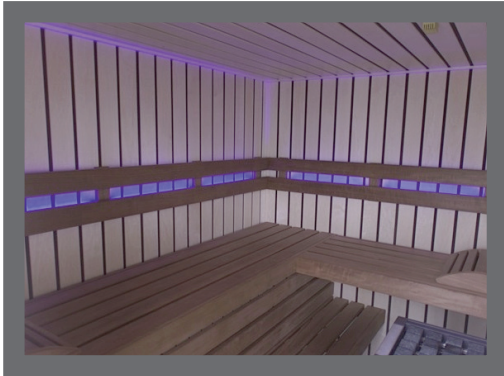

Meerprijzen Espen

	art.nr.	excl. BTW	incl. BTW
De meerprijs espen schroten incl. veren bedraagt per m2, (deuren en ramen worden meegeteld)	B 01155700	.86,50	.104,66
Rugleuning, espen, 2 latten, per meter	B 01155000	.24,32	29,43
Ronde rugleuning, espen, 7 latten, per meter	B 01155025	.138,24	167,27
Tussenbankbekleding, espen, 3 latten, per meter	B 01155050	.30,72	37,17
Ronde tussenbankbekleding, espen, 7 latten, per meter	B 01155075	.116,48	140,94

Saunabank espen, ca. 46cm breed, per meter	.B 01155200	62,72	75,89
Saunabank espen, ca. 56cm breed, per meter	.B 01155225	67,84	82,09
Saunabank espen, ca. 66cm breed, per meter	.B 01155250	75,52	91,38
Saunabank espen, ca. 76cm breed, per meter	.B 01155275	81,92	99,12
Saunabank espen, licht gevormde ronding, ca. 56cm breed, per meter	.B 01155280	.125,44	.151,78
Saunabank espen, licht gevormde ronding, ca. 66cm breed, per meter	.B 01155285	.140,80	.170,37
Saunabank espen, licht gevormde ronding, ca. 76cm breed, per meter	.B 01155290	.167,68	.202,89
Afgeronde bank, espen, ca. 48cm breed, per meter	.B 01155325	130,56	157,98
Afgeronde bank, espen, ca. 58cm breed, per meter	.B 01155350	136,96	165,72
Afgeronde bank, espen, ca. 68cm breed, per meter	.B 01155375	143,36	173,47
Afgeronde bank, espen, ca. 78cm breed, per meter	.B 01155400	151,04	182,76
Ergonomische bank, espen, ca. 56 cm breed, 190-240 cm lang	.B 01155425	.840,96	.1017,56
Kachelhekje, espen, 2 delig	.B 01155500	.55,04	66,60
Kachelhekje, espen, 2 delig met afgeronde bovenzijde	.B 01155525	122,88	148,68
Kachelhekje, espen, 3 delig	.B 01155550	67,84	82,09
Kachelhekje, espen, 3 delig met afgeronde bovenzijde	.B 01155575	.170,24	.205,99
Kachelhekje, espen, 5 delig, luxe uitvoering met afgeschuinde hoeken met afgeronde bovenzijde	.B 01155600	.252,16	.305,11

Voor de niet genoemde extra's zoals ramen, deuren, buitenbekledingen en wijzigingen: prijs op aanvraag.
Tegen meerprijs is het ook mogelijk de cabine te laten opbouwen.

Luxe accessoires

Sauna zandloper "Luxe" ahorn (licht)	.B 01103900	.117,70	142,42
Sauna zandloper "Luxe" noten (donker)	.B 01103905	.117,70	142,42
Sauna thermo-hygrometer "Luxe" (licht) ahorn (bruin zand)	.B 01103205	.168,30	203,64
Sauna thermo-hygrometer "Luxe" (donker) noten (wit zand)	.B 01103200	.168,30	203,64
Beensteun espen	.B 01101730	.63,36	76,67
Hoofdsteen espen	.B 01101520	.55,66	67,35
Hoofdsteen ergonomisch espen	.B 01101700	.83,49	101,02