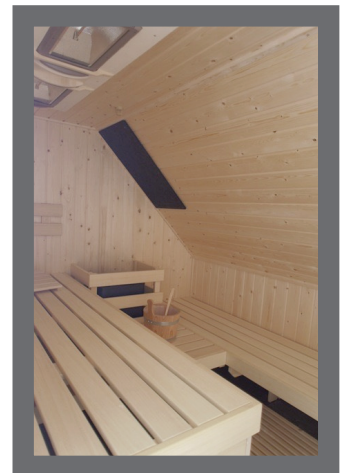

art.nr.	excl. BTW	incl. BTW
Saunaschroten, polarfichte, softline model, 2x gedroogd, 18 x 125mm, werkend 105mm, per meter	B 01105500	7,20	8,71
Saunaschroten, red ceder, softline model, 2x gedroogd, 12 x 100mm, werkend 83mm, per meter	B 01105501	10,58	12,80
Saunaschroten, hemlock, softline model, 2x gedroogd, 12 x 100mm, werkend 83mm, per meter	B 01105508	9,00	10,89
Saunaschroten, espen, dubbel groef profiel met veer, 2x gedroogd, 16x90mm, werkend 90mm, per meter	B 01105515	15,08	18,25
Saunaschroten, thermo-espen, dubbel groef profiel met veer, 2x gedroogd, 16x90mm, werkend 90mm, per meter	B 01105520	16,35	19,78
50 mm eco-isolatie, per m2	B 01105600	6,50	7,87
Aluminiumfolie voor saunacabines, per m2	B 01107500	6,50	7,87
Latten, abachi, 90 x 21mm, per meter	B 01106100	7,68	9,29
Rugleuning, abachi, 2 latten, per meter	B 01106300	33,38	40,27
Ronde rugleuning, abachi, 7 latten, per meter	B 01106325	120,32	145,59
Tussenbankbekleding, abachi, 3 latten, per meter	B 01106401	55,04	66,60
Ronde tussenbankbekleding, abachi, 7 latten, per meter	B 01106350	120,32	145,59
Vloerrooster, polarfichte, 100cm breed, per meter	B 01105800	117,76	142,49
Vloerrooster, polarfichte, 125cm breed, per meter	B 01105810	134,40	162,62
Vloerrooster, abachi, 100cm breed, per meter	B 01105850	156,16	188,95
Vloerrooster, abachi, 125cm breed, per meter	B 01105860	180,48	218,38
Saunabank, abachi, ca. 34cm breed, per meter	B 01106150	108,80	131,65
Saunabank, abachi, ca. 46cm breed, per meter	B 01106175	131,84	159,53
Saunabank, abachi, ca. 56cm breed, per meter	B 01106200	143,36	173,47
Saunabank, abachi, ca. 66cm breed, per meter	B 01106250	153,60	185,86
Saunabank, abachi, ca. 76cm breed, per meter	B 01106275	176,64	213,73
Saunabank, abachi, licht gevormde ronding, ca. 56cm breed, per meter	B 01106120	229,12	277,24
Saunabank, abachi, licht gevormde ronding, ca. 66cm breed, per meter	B 01106130	240,64	291,17
Saunabank, abachi, licht gevormde ronding, ca. 76cm breed, per meter	B 01106140	263,68	319,05
Afgeronde bank, abachi, ca. 36cm breed, per meter	B 01106365	129,28	156,43
Afgeronde bank, abachi, ca. 48cm breed, per meter	B 01106370	151,04	182,76
Afgeronde bank, abachi, ca. 58cm breed, per meter	B 01106375	162,56	196,70
Afgeronde bank, abachi, ca. 68cm breed, per meter	B 01106376	174,08	210,64
Afgeronde bank, abachi, ca. 78cm breed, per meter	B 01106377	197,12	238,52
Ergonomische bank, abachi, ca. 56 cm breed, 190-240 cm lang	B 01106380	849,92	1028,40
Kachelhekje, abachi, 2 delig	B 01106875	96,00	116,16
Kachelhekje, abachi, 2 delig met afgeronde bovenzijde	B 01106900	161,28	195,15
Kachelhekje, abachi, 3 delig	B 01106975	116,48	140,94
Kachelhekje, abachi, 3 delig met afgeronde bovenzijde	B 01107000	189,44	229,22
Kachelhekje, abachi, 5 delig, luxe uitvoering met afgeschuinde hoeken met afgeronde bovenzijde	B 01107100	271,36	328,35
Houten deurgreep, binnen en buiten, plus magneetsluiting, polarfichte	B 01106500	79,36	96,03
Houten deurgreep, binnen en buiten, plus magneetsluiting, red ceder	B 01140850	98,56	119,26
Deurgreep staafmodel (binnenzijde hout en buitenzijde rvs)	B 01106550	222,72	269,49
Rooster voor beluchtingsopening	B 01106700	26,60	32,19
Scharnier voor sauna en infrarood	B 01107550	88,85	107,51

Saunadeuren in kozijn

Alle deuren compleet met magneetsluiting, scharnieren en deurgreep.

Draairichting vermelden, anders wordt rechtsdraaiend geleverd.

Deur kozijnen polarfichte Halfronde en afwijkende deuren en deuren in red ceder of hemlock uitvoering: prijs op aanvraag

	art.nr.	excl. BTW	incl. BTW
Polarfichte kozijn met dorpel ca. 70 x 180,5cm, met deur, geheel uit 8mm veiligheidsglas, blank of brons, 2 rvs scharnieren (bij cabinehoogte van 205cm)	A 01151801	577,28	698,51
Polarfichte kozijn zonder dorpel ca. 70 x 191cm, met deur, geheel uit 8mm veiligheidsglas, blank of brons, 2 rvs scharnieren (bij cabinehoogte van 205cm)	A 01151904	742,40	898,30
Polarfichte kozijn zonder dorpel ca. 70 x 204cm, met deur, geheel uit 8mm veiligheidsglas, blank of brons, 3 rvs scharnieren (bij cabinehoogte van 222cm)	A 01151903	774,40	937,02
Extra brede deur (rolstoel-toegankelijk), rechthoekig, geheel uit 8mm veiligheidsglas, blank of brons, polarfichte kozijn, ca. 109 x 193,0cm, 4 rvs scharnieren	A 01140695	1176,32	1423,35