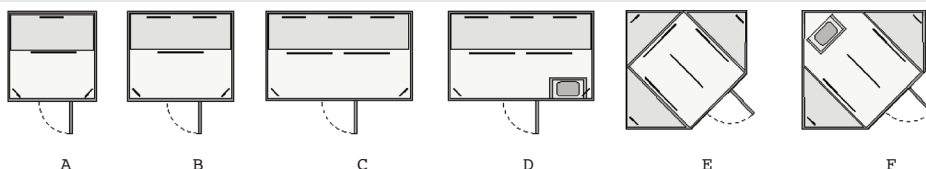

Red Ceder

Bonhof red ceder kortgolvig en midden- tot langgolvig

Buitenwerkse maten in cm. Aan bovenstaande tekeningen kunnen geen rechten worden ontleend.

BxDxH in cm	tekening	aantal lampen/stralers	afgenomen vermogen incl. verlichting	kacheltype sauna	afgenomen vermogen incl. verlichting	art.nr.	excl. BTW	incl. BTW
103 x 103 x 212	...A	...2x350W / 2x500W	...1750 W			A 01140001	... 4376,32	... 5295,35
133 x 103 x 212	...B	...3x350W / 2x500W	...2100 W			A 01140101	... 5064,96	... 6128,60
218 x 116 x 212	...C	...5x350W / 2x500W	...2800 W			A 01140201	... 6654,72	... 8052,21
218 x 116 x 212	...D	...5x350W / 2x500W	...2800 W	...MN-36NB	...3650 W	A 01140301	... 7214,08	... 8729,04
150 x 150 x 212	...E	...6x350W / 1x500W	...2950 W			A 01140401	... 6021,12	... 7285,56
150 x 150 x 212	...F	...4x350W / 1x500W	...2100 W	...MX-36NB	...3650 W	A 01140501	... 5969,92	... 7223,60

Optioneel: Manuele vermogensdimmer met schakelaar per straler. . . . . B 01140745 prijs op aanvraag

Leveringsomvang:

quartzlampen/keramische stralers, bedieningspaneel, vaste vloer met infrarood vloerverwarming & onderbankbekleding.

Leveringsomvang combicabine:

kachel met geïntegreerde bediening en stenen, thermo-hygrometer, zandloper, badreglement, saunaemmer met kunststof binnenemmer, houten saunalepel, geurstof.

Alle cabines zijn standaard uitgevoerd met blank glazen deur.

Afwijkende maatvoeringen: prijs op aanvraag.