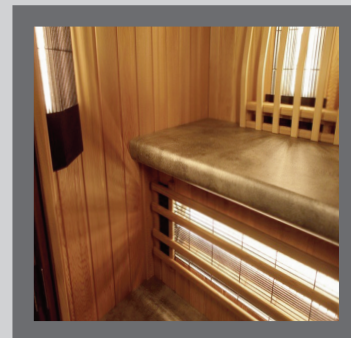

De infraroodcabine is dubbelwandig en wordt binnen rondom en buiten de drie zichtzijden bekleed met 12mm dikke softline red ceder of hemlock schroten (in klimaatkamer gedroogd). Deur geheel uit 8mm brons of blank veiligheidsglas met 2 rvs geborstelde scharnieren en veiligheidsmagneetslot. De cabine heeft een vaste vloer met daarin verwerkt een vloerverwarming bestaande uit infraroodfolie en één of meerdere banken, ca. 46cm breed. Aan de voorzijde worden deze afgesloten door een onderbankbekleding. Vloer en banken, zijn uit hygiënische overwegingen, met een kunststof toplaag of met skai leer bekleed. Tegen de achterwand zijn ergonomische rugleuningen gemonteerd. Afhankelijk van de cabinegrootte worden de cabines uitgerust met 4 tot 7 kortgolvlige infraroodlampen of midden- tot langgolvlige keramische infraroodstralers, voorzien van geflokte veiligheidsroosters. Compleet met aansluitsnoer en stekker, 230V met een elektronisch bedieningspaneel aan de binnenzijde van de cabine in de wand gemonteerd. Met het bedieningspaneel kunnen de lampen en stralers aan de voorzijde en bij de rug onafhankelijk van elkaar worden gedimd. Tegen meerprijs zijn ook manuele vermogensdimmers met schakelaar leverbaar. De infraroodlampen en stralers onder de banken en de vloerverwarming zijn apart uit te schakelen. Afwerklatten voor binnen- en buitenzijde van de cabine. Afhankelijk van de straler/lamp wordt de cabine met een LED lamp uitgerust. Indien de infraroodcabine tevens wordt uitgerust met een saunakachel, de zogenaamde combicabine, zijn de wanden geïsoleerd met 50mm isovlas. In een combicabine 218 x 116 x 215cm is de bank ca. 58cm breed. De kachel is 3,6kW 230V 3 x 2,5mm² met een geïntegreerd bedieningspaneel. Bij de combicabine wordt een saunaset geleverd, bestaande uit: saunaemmer, kunststof binnenemmer, houten saunalepel, thermometer, hygrometer, zandloper, badreglement en geurstof. Bij bestelling s.v.p. de draairichting van de deur aangeven. Standaard wordt rechtsdraaiend geleverd.

PRIJSLIJST INFRAROOD

geldig m.i.v. 01-03-2024