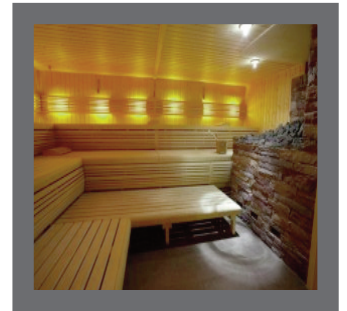

art.nr.	excl. BTW	incl. BTW
Saunaschroten, polarfichte, softline model, 2x gedroogd, 18 x 125mm, werkend 105mm, per meter	B 01105500	7,20	8,71
Saunaschroten, red ceder, softline model, 2x gedroogd, 12 x 100mm, werkend 83mm, per meter	B 01105501	13,45	16,27
Saunaschroten, hemlock, softline model, 2x gedroogd, 12 x 100mm, werkend 83mm, per meter	B 01105508	11,04	13,36
Saunaschroten, espen, dubbel groef profiel met veer, 2x gedroogd, 16x90mm, werkend 90mm, per meter	B 01105515	15,08	18,25
Saunaschroten, thermo-espen, dubbel groef profiel met veer, 2x gedroogd, 16x90mm, werkend 90mm, per meter	B 01105520	16,35	19,78
50 mm eco-isolatie, per m2	B 01105600	6,50	7,87
Aluminiumfolie voor saunacabines, per m2	B 01107500	6,50	7,87
Latten, abachi, 90 x 21mm, per meter	B 01106100	7,68	9,29
Rugleuning, abachi, 2 latten, per meter	B 01106300	33,38	40,27
Ronde rugleuning, abachi, 7 latten, per meter	B 01106325	120,32	145,59
Tussenbankbekleding, abachi, 3 latten, per meter	B 01106401	55,04	66,60
Ronde tussenbankbekleding, abachi, 7 latten, per meter	B 01106350	120,32	145,59
Vloerrooster, polarfichte, 100cm breed, per meter	B 01105800	117,76	142,49
Vloerrooster, polarfichte, 125cm breed, per meter	B 01105810	134,40	162,62
Vloerrooster, abachi, 100cm breed, per meter	B 01105850	156,16	188,95
Vloerrooster, abachi, 125cm breed, per meter	B 01105860	180,48	218,38
Saunabank, abachi, ca. 34cm breed, per meter	B 01106150	108,80	131,65
Saunabank, abachi, ca. 46cm breed, per meter	B 01106175	131,84	159,53
Saunabank, abachi, ca. 56cm breed, per meter	B 01106200	143,36	173,47
Saunabank, abachi, ca. 66cm breed, per meter	B 01106250	153,60	185,86
Saunabank, abachi, ca. 76cm breed, per meter	B 01106275	176,64	213,73
Saunabank, abachi, licht gevormde ronding, ca. 56cm breed, per meter	B 01106120	229,12	277,24
Saunabank, abachi, licht gevormde ronding, ca. 66cm breed, per meter	B 01106130	240,64	291,17
Saunabank, abachi, licht gevormde ronding, ca. 76cm breed, per meter	B 01106140	263,68	319,05
Afgeronde bank, abachi, ca. 36cm breed, per meter	B 01106365	129,28	156,43
Afgeronde bank, abachi, ca. 48cm breed, per meter	B 01106370	151,04	182,76
Afgeronde bank, abachi, ca. 58cm breed, per meter	B 01106375	162,56	196,70
Afgeronde bank, abachi, ca. 68cm breed, per meter	B 01106376	174,08	210,64
Afgeronde bank, abachi, ca. 78cm breed, per meter	B 01106377	197,12	238,52
Ergonomische bank, abachi, ca. 56 cm breed, 190-240 cm lang	B 01106380	849,92	1028,40
Kachelhekje, abachi, 2 delig	B 01106875	96,00	116,16
Kachelhekje, abachi, 2 delig met afgeronde bovenzijde	B 01106900	161,28	195,15
Kachelhekje, abachi, 3 delig	B 01106975	116,48	140,94
Kachelhekje, abachi, 3 delig met afgeronde bovenzijde	B 01107000	189,44	229,22
Kachelhekje, abachi, 5 delig, luxe uitvoering met afgeschuinde hoeken met afgeronde bovenzijde	B 01107100	271,36	328,35
Houten deurgreep, binnen en buiten, plus magneetsluiting, polarfichte	B 01106500	79,36	96,03
Houten deurgreep, binnen en buiten, plus magneetsluiting, red ceder	B 01140850	98,56	119,26
Deurgreep staafmodel (binnenzijde hout en buitenzijde rvs)	B 01106550	222,72	269,49
Rooster voor beluchtingsopening	B 01106700	26,60	32,19
Scharnier voor sauna en infrarood	B 01107550	98,00	118,58

Saunadeuren in kozijn

Alle deuren compleet met magneetsluiting, scharnieren en deurgreep.

Draairichting vermelden, anders wordt rechtsdraaiend geleverd.

Deur kozijnen polarfichte Halfronde en afwijkende deuren en deuren in red ceder of hemlock uitvoering: prijs op aanvraag

	art.nr.	excl. BTW	incl. BTW
Polarfichte kozijn met dorpel ca. 70 x 180,5cm, met deur, geheel uit 8mm veiligheidsglas, blank of brons, 2 rvs scharnieren (bij cabinehoogte van 205cm)	A 01151801	577,28	698,51
Polarfichte kozijn zonder dorpel ca. 70 x 191cm, met deur, geheel uit 8mm veiligheidsglas, blank of brons, 2 rvs scharnieren (bij cabinehoogte van 205cm)	A 01151904	742,40	898,30
Polarfichte kozijn zonder dorpel ca. 70 x 204cm, met deur, geheel uit 8mm veiligheidsglas, blank of brons, 3 rvs scharnieren (bij cabinehoogte van 222cm)	A 01151903	774,40	937,02
Extra brede deur (rolstoel-toegankelijk), rechthoekig, geheel uit 8mm veiligheidsglas, blank of brons, polarfichte kozijn, ca. 109 x 193,0cm, 4 rvs scharnieren	A 01140695	1176,32	1423,35