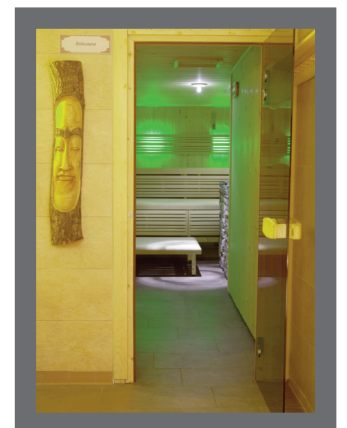

art.nr.	excl. BTW	incl. BTW
Saunaschroten, polarfichte, softline model, 2x gedroogd, 18 x 125mm, werkend 105mm, per meter	B 01105500	7,20	8,71
Saunaschroten, red ceder, softline model, 2x gedroogd, 12 x 100mm, werkend 83mm, per meter	B 01105501	13,45	16,27
Saunaschroten, hemlock, softline model, 2x gedroogd, 12 x 100mm, werkend 83mm, per meter	B 01105508	11,04	13,36
Saunaschroten, espen, dubbel groef profiel met veer, 2x gedroogd, 16x90mm, werkend 90mm, per meter	B 01105515	15,08	18,25
Saunaschroten, thermo-espen, dubbel groef profiel met veer, 2x gedroogd, 16x90mm, werkend 90mm, per meter	B 01105520	16,35	19,78
50 mm eco-isolatie, per m2	B 01105600	6,50	7,87
Aluminiumfolie voor saunacabines, per m2	B 01107500	6,50	7,87
Latten, abachi, 90 x 21mm, per meter	B 01106100	7,68	9,29
Rugleuning, abachi, 2 latten, per meter	B 01106300	33,38	40,27
Ronde rugleuning, abachi, 7 latten, per meter	B 01106325	120,32	145,59
Tussenbankbekleding, abachi, 3 latten, per meter	B 01106401	55,04	66,60
Ronde tussenbankbekleding, abachi, 7 latten, per meter	B 01106350	120,32	145,59
Vloerrooster, polarfichte, 100cm breed, per meter	B 01105800	117,76	142,49
Vloerrooster, polarfichte, 125cm breed, per meter	B 01105810	134,40	162,62
Vloerrooster, abachi, 100cm breed, per meter	B 01105850	156,16	188,95
Vloerrooster, abachi, 125cm breed, per meter	B 01105860	180,48	218,38
Saunabank, abachi, ca. 34cm breed, per meter	B 01106150	108,80	131,65
Saunabank, abachi, ca. 46cm breed, per meter	B 01106175	131,84	159,53
Saunabank, abachi, ca. 56cm breed, per meter	B 01106200	143,36	173,47
Saunabank, abachi, ca. 66cm breed, per meter	B 01106250	153,60	185,86
Saunabank, abachi, ca. 76cm breed, per meter	B 01106275	176,64	213,73
Saunabank, abachi, licht gevormde ronding, ca. 56cm breed, per meter	B 01106120	229,12	277,24
Saunabank, abachi, licht gevormde ronding, ca. 66cm breed, per meter	B 01106130	240,64	291,17
Saunabank, abachi, licht gevormde ronding, ca. 76cm breed, per meter	B 01106140	263,68	319,05
Afgeronde bank, abachi, ca. 36cm breed, per meter	B 01106365	129,28	156,43
Afgeronde bank, abachi, ca. 48cm breed, per meter	B 01106370	151,04	182,76
Afgeronde bank, abachi, ca. 58cm breed, per meter	B 01106375	162,56	196,70
Afgeronde bank, abachi, ca. 68cm breed, per meter	B 01106376	174,08	210,64
Afgeronde bank, abachi, ca. 78cm breed, per meter	B 01106377	197,12	238,52
Ergonomische bank, abachi, ca. 56 cm breed, 190-240 cm lang	B 01106380	849,92	1028,40
Kachelhekje, abachi, 2 delig	B 01106875	96,00	116,16
Kachelhekje, abachi, 2 delig met afgeronde bovenzijde	B 01106900	161,28	195,15
Kachelhekje, abachi, 3 delig	B 01106975	116,48	140,94
Kachelhekje, abachi, 3 delig met afgeronde bovenzijde	B 01107000	189,44	229,22
Kachelhekje, abachi, 5 delig, luxe uitvoering met afgeschuinde hoeken met afgeronde bovenzijde	B 01107100	271,36	328,35
Houten deurgreep, binnen en buiten, plus magneetsluiting, polarfichte	B 01106500	79,36	96,03
Houten deurgreep, binnen en buiten, plus magneetsluiting, red ceder	B 01140850	98,56	119,26
Deurgreep staafmodel (binnenzijde hout en buitenzijde rvs)	B 01106550	222,72	269,49
Rooster voor beluchtingsopening	B 01106700	26,60	32,19
Scharnier voor sauna en infrarood	B 01107550	98,00	118,58

Saunadeuren in kozijn

Alle deuren compleet met magneetsluiting, scharnieren en deurgreep.

Draairichting vermelden, anders wordt rechtsdraaiend geleverd.

Deur kozijnen polarfichte Halfronde en afwijkende deuren en deuren in red ceder of hemlock uitvoering: prijs op aanvraag

	art.nr.	excl. BTW	incl. BTW
Polarfichte kozijn met dorpel ca. 70 x 180,5cm, met deur, geheel uit 8mm veiligheidsglas, blank of brons, 2 rvs scharnieren (bij cabinehoogte van 205cm)	A 01151801	577,28	698,51
Polarfichte kozijn zonder dorpel ca. 70 x 191cm, met deur, geheel uit 8mm veiligheidsglas, blank of brons, 2 rvs scharnieren (bij cabinehoogte van 205cm)	A 01151904	742,40	898,30
Polarfichte kozijn zonder dorpel ca. 70 x 204cm, met deur, geheel uit 8mm veiligheidsglas, blank of brons, 3 rvs scharnieren (bij cabinehoogte van 222cm)	A 01151903	774,40	937,02
Extra brede deur (rolstoel-toegankelijk), rechthoekig, geheel uit 8mm veiligheidsglas, blank of brons, polarfichte kozijn, ca. 109 x 193,0cm, 4 rvs scharnieren	A 01140695	1176,32	1423,35