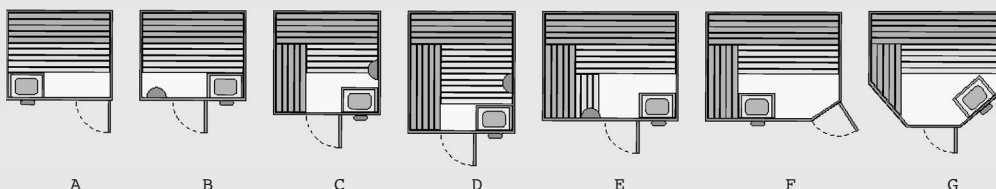

Bankopstelling en deurpositie

Bonhof standaard cabine polarfichte (vraag ook naar onze voordelige B-lijn saunacabine)

Buitenwerkse maten in cm. Toleranties van ± 2cm zijn mogelijk.

BxDxH in cm	bankopstelling en deurpositie	kacheltipe Sawo/Thermat	bedieningspaneel	art.nr.	excl. BTW	incl. BTW
160 x 130 x 205	A	.3,6 KW Sawo	geïntegreerd	A 01131010	.4001,54	.4841,86
180 x 150 x 205	A	.3,6 KW Sawo	geïntegreerd	A 01131020	.4266,28	.5162,20
200 x 150 x 205	B	.4,5 KW Thermat	Type Econ D1	A 01131100	.4878,81	.5903,38
200 x 175 x 205	C	.6,0 KW Thermat	Type Econ D1	A 01131200	.5135,64	.6214,13
200 x 200 x 205	C	.6,0 KW Thermat	Type Econ D1	A 01131300	.5300,48	.6413,58
200 x 225 x 205	C	.7,5 KW Thermat	Type Econ D1	A 01131400	.5714,76	.6914,86
200 x 250 x 205	D	.7,5 KW Thermat	Type Econ D1	A 01131500	.6119,25	.7404,29
225 x 200 x 205	C	.7,5 KW Thermat	Type Econ D1	A 01131600	.5714,76	.6914,86
225 x 225 x 205	C	.7,5 KW Thermat	Type Econ D1	A 01131700	.6025,58	.7290,55
225 x 250 x 205	D	.9,0 KW Thermat	Type Econ D1	A 01131800	.6471,17	.7830,11
250 x 200 x 205	E	.7,5 KW Thermat	Type Econ D1	A 01131900	.6119,25	.7404,29
250 x 225 x 205	E	.9,0 KW Thermat	Type Econ D1	A 01132000	.6471,17	.7830,11
250 x 250 x 205	E	.9,0 KW Thermat	Type Econ D1	A 01132100	.6730,48	.8143,88

Leveringsomvang:

Kachel met stenen, bedieningspaneel, banken, vloerrooster, kachelhekje (vanaf artikelnummer 01131200), 2-lats rugleuning, 3-lats tussenbankbekleding, hoofdsteun, thermometer, hygrometer, zandloper, badreglement, saunaemmer met kunststof binnenemmer, houten saunalepel, geurstof, LED verlichting met warm wit licht in houten kader en siliconenkabel zijn bij de prijs inbegrepen. Alle cabines worden standaard uitgevoerd met blank glazen rechtsdraaiende deur. Afwijkende maatvoeringen: prijs op aanvraag.

Extra's en wijzigingen

Meerprijzen op Bonhof saunacabines. Sauna vergroten en/of verkleinen in hoogte, breedte, en diepte.

Prijsverhoging 7%.

	art.nr.	excl. BTW	incl. BTW
Raam kozijnen polarfichte (in wandelement ingebouwd, meerprijzen) Halfronde en afwijkende ramen: prijs op aanvraag			
Rechthoekig raam blank of brons glas, polarfichte kozijn, ca. 37,5 x 59,5cm	A 01151000	.392,96	.475,48
Rechthoekig raam blank of brons glas, polarfichte kozijn, ca. 37,5 x 137,5cm	A 01151100	.450,56	.545,18
Rechthoekig raam blank of brons glas, polarfichte kozijn, ca. 70,0 x 180,5cm	A 01151150	.574,72	.695,41
Rechthoekig raam blank of brons glas, polarfichte kozijn, ca. 70,0 x 191,0cm	A 01151170	.751,36	.909,15
Rechthoekig raam blank of brons glas, polarfichte kozijn, ca. 70,0 x 204,0cm	A 01151200	.775,68	.938,57

Deur kozijnen polarfichte (meerprijzen) Halfronde en afwijkende deuren: prijs op aanvraag