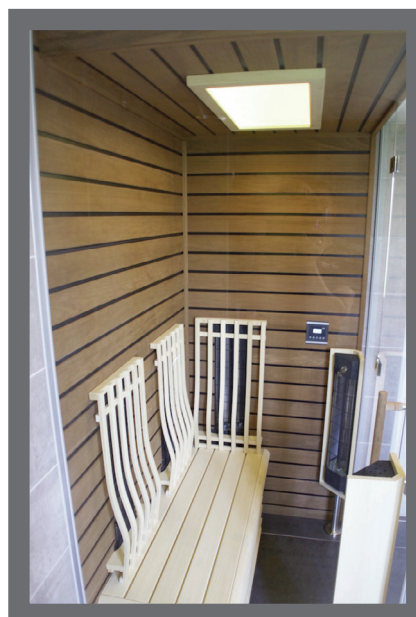

Doe het zelf onderdelen

	art.nr.	excl. BTW	incl. BTW
Armatuur voor keramische straler of quartzlamp, om in de wand te bouwen, incl. gefloct veiligheidsrooster, excl. straler of lamp	B 01141511	.91,30	110,47
Hoekarmatuur voor keramische straler of quartzlamp, incl. gefloct veiligheidsrooster, excl. straler of lamp	B 01141521	.77,00	93,17
Keramische midden-tot-langgolvlige infraroodstraler 350W of 500W	B 01141530	.92,40	111,80
Quartzlamp, kortgolvlige infrarood, 350W of 500W	B 01141545	.92,40	111,80
Bedieningspaneel, InfraTec Premium met 2 dimbare zones en aansluitschakelaar voor beenverwarming, maximaal 3,5 kW	A 01140740	.550,00	665,50
Recht houten rooster	B 01140781	57,50	69,58
Ergonomische rugleuning, van gebogen latjes, 80cm hoog, 40cm breed	B 01140820	103,59	125,34
Geur standaard gefloct met glaasje voor opbouw op hoekarmatuur	B 01141595	23,10	27,95
Bonhof LED kleurlicht klein met diverse kleuren en afstandsbediening LxBxD 200x200x45/100mm (deels ingebouwd)	B 01105450	.303,60	367,36

Siliconenkabel: zie blz. 13