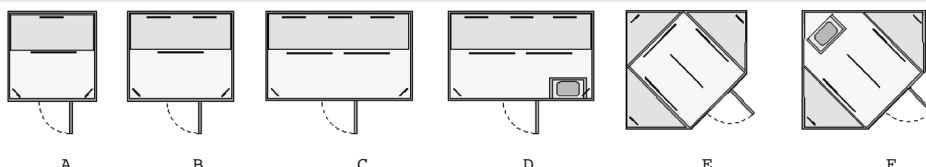

Red Ceder

Bonhof red cedar kortgolvig en midden- tot langgolvig

Buitenwerkse maten in cm. Aan bovenstaande tekeningen kunnen geen rechten worden ontleend.

BxDxH in cm	tekening	aantal lampen/stralers	afgenomen vermogen incl. verlichting	kacheltype sauna	afgenomen vermogen incl. verlichting	art.nr.	excl. BTW	incl. BTW
103 x 103 x 212	...A	...2x350W / 2x500W	...1750 W			A 01140001	... 4703,38	... 5691,09
133 x 103 x 212	...B	...3x350W / 2x500W	...2100 W			A 01140101	... 5420,37	... 6558,65
218 x 116 x 212	...C	...5x350W / 2x500W	...2800 W			A 01140201	... 7206,86	... 8720,30
218 x 116 x 212	...D	...5x350W / 2x500W	...2800 W	...MN-36NB	...3650 W	A 01140301	... 7752,14	... 9380,09
150 x 150 x 212	...E	...6x350W / 1x500W	...2950 W			A 01140401	... 6616,78	... 8006,30
150 x 150 x 212	...F	...4x350W / 1x500W	...2100 W	...MX-36NB	...3650 W	A 01140501	... 6623,18	... 8014,05

Optioneel: Manuele vermogensdimmer met schakelaar per straler. . . . .B 01140745 prijs op aanvraag

Leveringsomvang:

quartzlampen/keramische stralers, bedieningspaneel, vaste vloer met infrarood vloerverwarming & onderbankbekleding.

Leveringsomvang combicabine:

kachel met geïntegreerde bediening en stenen, thermo-hygrometer, zandloper, badreglement, saunaemmer met kunststof binnenemmer, houten saunalepel, geurstof.

Alle cabines zijn standaard uitgevoerd met blank glazen deur.

Afwijkende maatvoeringen: prijs op aanvraag.