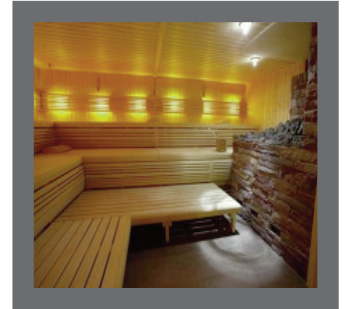

art.nr.	excl. BTW	incl. BTW
Saunaschroten, polarfichte, softline model, 2x gedroogd, 18 x 125mm, werkend 105mm, per meter	B 01105500	7,20	8,71
Saunaschroten, red ceder, softline model, 2x gedroogd, 12 x 100mm, werkend 83mm, per meter	B 01105501	13,45	16,27
Saunaschroten, hemlock, softline model, 2x gedroogd, 12 x 100mm, werkend 83mm, per meter	B 01105508	11,04	13,36
Saunaschroten, espen, dubbel groef profiel met veer, 2x gedroogd, 16x90mm, werkend 90mm, per meter	B 01105515	15,08	18,25
Saunaschroten, thermo-espen, dubbel groef profiel met veer, 2x gedroogd, 16x90mm, werkend 90mm, per meter	B 01105520	16,35	19,78
50 mm eco-isolatie, per m2	B 01105600	6,50	7,87
Aluminiumfolie voor saunacabines, per m2	B 01107500	6,50	7,87
Latten, abachi, 90 x 21mm, per meter	B 01106100	7,68	9,29
Rugleuning, abachi, 2 latten, per meter	B 01106300	33,38	40,27
Ronde rugleuning, abachi, 7 latten, per meter	B 01106325	120,32	145,59
Tussenbankbekleding, abachi, 3 latten, per meter	B 01106401	55,04	66,60
Ronde tussenbankbekleding, abachi, 7 latten, per meter	B 01106350	120,32	145,59
Vloerrooster, polarfichte, 100cm breed, per meter	B 01105800	117,76	142,49
Vloerrooster, polarfichte, 125cm breed, per meter	B 01105810	134,40	162,62
Vloerrooster, abachi, 100cm breed, per meter	B 01105850	156,16	188,95
Vloerrooster, abachi, 125cm breed, per meter	B 01105860	180,48	218,38
Saunabank, abachi, ca. 34cm breed, per meter	B 01106150	108,80	131,65
Saunabank, abachi, ca. 46cm breed, per meter	B 01106175	131,84	159,53
Saunabank, abachi, ca. 56cm breed, per meter	B 01106200	143,36	173,47
Saunabank, abachi, ca. 66cm breed, per meter	B 01106250	153,60	185,86
Saunabank, abachi, ca. 76cm breed, per meter	B 01106275	176,64	213,73
Saunabank, abachi, licht gevormde ronding, ca. 56cm breed, per meter	B 01106120	229,12	277,24
Saunabank, abachi, licht gevormde ronding, ca. 66cm breed, per meter	B 01106130	240,64	291,17
Saunabank, abachi, licht gevormde ronding, ca. 76cm breed, per meter	B 01106140	263,68	319,05
Afgeronde bank, abachi, ca. 36cm breed, per meter	B 01106365	129,28	156,43
Afgeronde bank, abachi, ca. 48cm breed, per meter	B 01106370	151,04	182,76
Afgeronde bank, abachi, ca. 58cm breed, per meter	B 01106375	162,56	196,70
Afgeronde bank, abachi, ca. 68cm breed, per meter	B 01106376	174,08	210,64
Afgeronde bank, abachi, ca. 78cm breed, per meter	B 01106377	197,12	238,52
Ergonomische bank, abachi, ca. 56 cm breed, 190-240 cm lang	B 01106380	849,92	1028,40
Kachelhekje, abachi, 2 delig	B 01106875	96,00	116,16
Kachelhekje, abachi, 2 delig met afgeronde bovenzijde	B 01106900	161,28	195,15
Kachelhekje, abachi, 3 delig	B 01106975	116,48	140,94
Kachelhekje, abachi, 3 delig met afgeronde bovenzijde	B 01107000	189,44	229,22
Kachelhekje, abachi, 5 delig, luxe uitvoering met afgeschuinde hoeken met afgeronde bovenzijde	B 01107100	271,36	328,35
Houten deurgreep, binnen en buiten, plus magneetsluiting, polarfichte	B 01106500	79,36	96,03
Houten deurgreep, binnen en buiten, plus magneetsluiting, red ceder	B 01140850	98,56	119,26
Deurgreep staafmodel (binnenzijde hout en buitenzijde rvs)	B 01106550	222,72	269,49
Rooster voor beluchtingsopening	B 01106700	26,60	32,19
Scharnier voor sauna en infrarood	B 01107550	98,00	118,58

Saunadeuren in kozijn

Alle deuren compleet met magneetsluiting, scharnieren en deurgreep.

Draairichting vermelden, anders wordt rechtsdraaiend geleverd.

Deur kozijnen polarfichte Halfronde en afwijkende deuren en deuren in red ceder of hemlock uitvoering: prijs op aanvraag

	art.nr.	excl. BTW	incl. BTW
Polarfichte kozijn met dorpel ca. 70 x 180,5cm, met deur, geheel uit 8mm veiligheidsglas, blank of brons, 2 rvs scharnieren (bij cabinehoogte van 205cm)	A 01151801	577,28	698,51
Polarfichte kozijn zonder dorpel ca. 70 x 191cm, met deur, geheel uit 8mm veiligheidsglas, blank of brons, 2 rvs scharnieren (bij cabinehoogte van 205cm)	A 01151904	742,40	898,30
Polarfichte kozijn zonder dorpel ca. 70 x 204cm, met deur, geheel uit 8mm veiligheidsglas, blank of brons, 3 rvs scharnieren (bij cabinehoogte van 222cm)	A 01151903	774,40	937,02
Extra brede deur (rolstoel-toegankelijk), rechthoekig, geheel uit 8mm veiligheidsglas, blank of brons, polarfichte kozijn, ca. 109 x 193,0cm, 4 rvs scharnieren	A 01140695	1176,32	1423,35