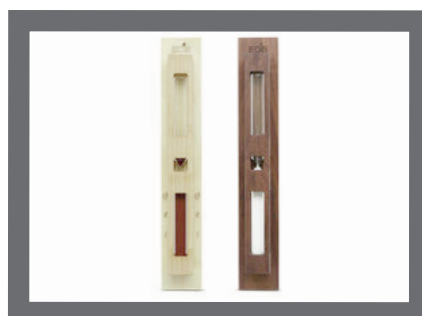

Meerprijzen Thermo-Espen

	art.nr.	excl. BTW	incl. BTW
De meerprijs thermo-espen schroten incl. veren bedraagt per m2 (deuren en ramen worden meegeteld)	.B 01155900	100,50	121,61
Rugleuning, thermo-espen, 2 latten, per meter	B 01156000	39,68	48,01
Ronde rugleuning, thermo-espen, 7 latten, per meter	.B 01156025	163,84	198,25
Tussenbankbekleding, thermo-espen, 3 latten, per meter	.B 01156050	55,04	66,60
Ronde tussenbankbekleding, thermo-espen, 7 latten, per meter.	.B 01156075	142,08	171,92