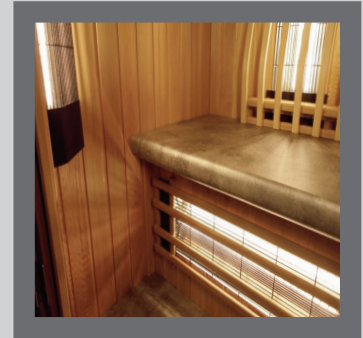

De infraroodcabine is dubbelwandig en wordt binnen rondom en buiten de drie zichtzijden bekleed met 12mm dikke softline red ceder of hemlock schroten (in klimaatkamer gedroogd). Deur geheel uit 8mm brons of blank veiligheidsglas met 2 rvs geborstelde scharnieren en veiligheidsmagneetslot. De cabine heeft een vaste vloer met daarin verwerkt een vloerverwarming bestaande uit infraroodfolie en één of meerdere banken, ca. 46cm breed. Aan de voorzijde worden deze afgesloten door een onderbankbekleding. Vloer en banken, zijn uit hygiënische overwegingen, met een kunststof toplaag of met skai leer bekleed. Tegen de achterwand zijn ergonomische rugleuningen gemonteerd. Afhankelijk van de cabinegrootte worden de cabines uitgerust met 4 tot 7 kortgolvlige infraroodlampen of midden- tot langgolvlige keramische infraroodstralers, voorzien van geflokte veiligheidsroosters. Compleet met aansluitsnoer en stekker, 230V met een elektronisch bedieningspaneel aan de binnenzijde van de cabine in de wand gemonteerd. Met het bedieningspaneel kunnen de lampen en stralers aan de voorzijde en bij de rug onafhankelijk van elkaar worden gedimd. Tegen meerprijs zijn ook manuele vermogensdimmers met schakelaar leverbaar. De infraroodlampen en stralers onder de banken en de vloerverwarming zijn apart uit te schakelen. Afwerklatten voor binnen- en buitenzijde van de cabine. Afhankelijk van de straler/lamp wordt de cabine met een LED lamp uitgerust. Indien de infraroodcabine tevens wordt uitgerust met een saunakachel, de zogenaamde combicabine, zijn de wanden geïsoleerd met 50mm isovlas. In een combicabine 218 x 116 x 215cm is de bank ca. 58cm breed. De kachel is 3,6kW 230V 3 x 2,5mm² met een geïntegreerd bedieningspaneel. Bij de combicabine wordt een saunaset geleverd, bestaande uit: saunaemmer, kunststof binnenemmer, houten saunalepel, thermometer, hygrometer, zandloper, badreglement en geurstof. Bij bestelling s.v.p. de draairichting van de deur aangeven. Standaard wordt rechtsdraaiend geleverd.

PRIJSLIJST INFRAROOD

geldig m.i.v. 01-10-2024