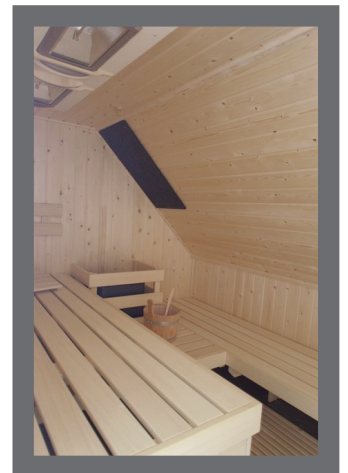

art.nr.	excl. BTW	incl. BTW
Saunaschroten, polarfichte, softline model, 2x gedroogd, 18 x 125mm, werkend 105mm, per meter	B 01105500	7,20	8,71
Saunaschroten, red ceder, softline model, 2x gedroogd, 12 x 100mm, werkend 83mm, per meter	B 01105501	13,45	16,27
Saunaschroten, hemlock, softline model, 2x gedroogd, 12 x 100mm, werkend 83mm, per meter	B 01105508	11,04	13,36
Saunaschroten, espen, dubbel groef profiel met veer, 2x gedroogd, 16x90mm, werkend 90mm, per meter	B 01105515	15,08	18,25
Saunaschroten, thermo-espen, dubbel groef profiel met veer, 2x gedroogd, 16x90mm, werkend 90mm, per meter	B 01105520	16,35	19,78
50 mm eco-isolatie, per m2	B 01105600	6,50	7,87
Aluminiumfolie voor saunacabines, per m2	B 01107500	6,50	7,87
Latten, abachi, 90 x 21mm, per meter	B 01106100	7,68	9,29
Rugleuning, abachi, 2 latten, per meter	B 01106300	33,38	40,27
Ronde rugleuning, abachi, 7 latten, per meter	B 01106325	120,32	145,59
Tussenbankbekleding, abachi, 3 latten, per meter	B 01106401	55,04	66,60
Ronde tussenbankbekleding, abachi, 7 latten, per meter	B 01106350	120,32	145,59
Vloerrooster, polarfichte, 100cm breed, per meter	B 01105800	117,76	142,49
Vloerrooster, polarfichte, 125cm breed, per meter	B 01105810	134,40	162,62
Vloerrooster, abachi, 100cm breed, per meter	B 01105850	156,16	188,95
Vloerrooster, abachi, 125cm breed, per meter	B 01105860	180,48	218,38
Saunabank, abachi, ca. 34cm breed, per meter	B 01106150	108,80	131,65
Saunabank, abachi, ca. 46cm breed, per meter	B 01106175	131,84	159,53
Saunabank, abachi, ca. 56cm breed, per meter	B 01106200	143,36	173,47
Saunabank, abachi, ca. 66cm breed, per meter	B 01106250	153,60	185,86
Saunabank, abachi, ca. 76cm breed, per meter	B 01106275	176,64	213,73
Saunabank, abachi, licht gevormde ronding, ca. 56cm breed, per meter	B 01106120	229,12	277,24
Saunabank, abachi, licht gevormde ronding, ca. 66cm breed, per meter	B 01106130	240,64	291,17
Saunabank, abachi, licht gevormde ronding, ca. 76cm breed, per meter	B 01106140	263,68	319,05
Afgeronde bank, abachi, ca. 36cm breed, per meter	B 01106365	129,28	156,43
Afgeronde bank, abachi, ca. 48cm breed, per meter	B 01106370	151,04	182,76
Afgeronde bank, abachi, ca. 58cm breed, per meter	B 01106375	162,56	196,70
Afgeronde bank, abachi, ca. 68cm breed, per meter	B 01106376	174,08	210,64
Afgeronde bank, abachi, ca. 78cm breed, per meter	B 01106377	197,12	238,52
Ergonomische bank, abachi, ca. 56 cm breed, 190-240 cm lang	B 01106380	849,92	1028,40
Kachelhekje, abachi, 2 delig	B 01106875	96,00	116,16
Kachelhekje, abachi, 2 delig met afgeronde bovenzijde	B 01106900	161,28	195,15
Kachelhekje, abachi, 3 delig	B 01106975	116,48	140,94
Kachelhekje, abachi, 3 delig met afgeronde bovenzijde	B 01107000	189,44	229,22
Kachelhekje, abachi, 5 delig, luxe uitvoering met afgeschuinde hoeken met afgeronde bovenzijde	B 01107100	271,36	328,35
Houten deurgreep, binnen en buiten, plus magneetsluiting, polarfichte	B 01106500	79,36	96,03
Houten deurgreep, binnen en buiten, plus magneetsluiting, red ceder	B 01140850	98,56	119,26
Deurgreep staafmodel (binnenzijde hout en buitenzijde rvs)	B 01106550	222,72	269,49
Rooster voor beluchtingsopening	B 01106700	26,60	32,19
Scharnier voor sauna en infrarood	B 01107550	98,00	118,58

Saunadeuren in kozijn

Alle deuren compleet met magneetsluiting, scharnieren en deurgreep.

Draairichting vermelden, anders wordt rechtsdraaiend geleverd.

Deur kozijnen polarfichte Halfronde en afwijkende deuren en deuren in red ceder of hemlock uitvoering: prijs op aanvraag

	art.nr.	excl. BTW	incl. BTW
Polarfichte kozijn met dorpel ca. 70 x 180,5cm, met deur, geheel uit 8mm veiligheidsglas, blank of brons, 2 rvs scharnieren (bij cabinehoogte van 205cm)	A 01151801	577,28	698,51
Polarfichte kozijn zonder dorpel ca. 70 x 191cm, met deur, geheel uit 8mm veiligheidsglas, blank of brons, 2 rvs scharnieren (bij cabinehoogte van 205cm)	A 01151904	742,40	898,30
Polarfichte kozijn zonder dorpel ca. 70 x 204cm, met deur, geheel uit 8mm veiligheidsglas, blank of brons, 3 rvs scharnieren (bij cabinehoogte van 222cm)	A 01151903	774,40	937,02
Extra brede deur (rolstoel-toegankelijk), rechthoekig, geheel uit 8mm veiligheidsglas, blank of brons, polarfichte kozijn, ca. 109 x 193,0cm, 4 rvs scharnieren	A 01140695	1176,32	1423,35