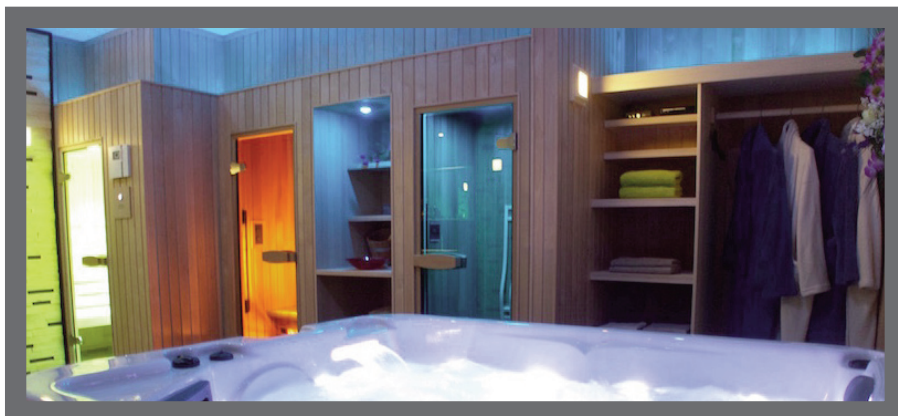

PRIJSLIJST SAUNA

geldig m.i.v. 01-10-2024