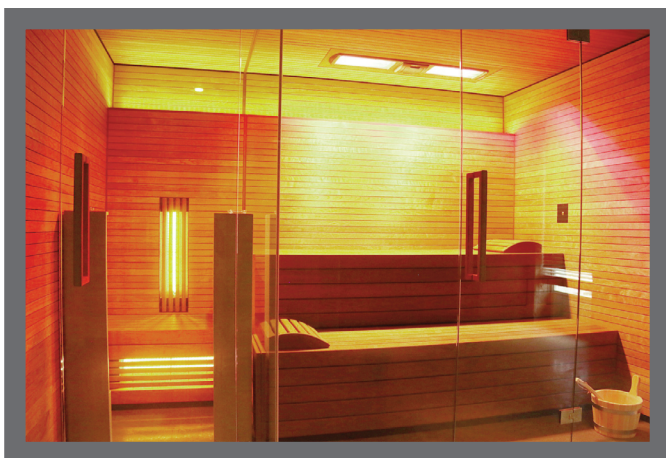

art.nr.	excl. BTW	incl. BTW
Sauna zandloper 'Speciaal' (groen zand)	B 01103912	23,86	28,87
Sauna zandloper "Luxe" (licht) ahorn (bruin zand)	B 01103900	130,00	157,30
Sauna zandloper "Luxe" (donker) noten (wit zand)	B 01103905	130,00	157,30
Sauna thermometer Bonhof Wellness	B 01103215	37,00	44,77
Sauna hygrometer Bonhof Wellness	B 01103225	44,00	53,24
Sauna hygro-thermometer "Luxe" ahorn (licht)	B 01103205	185,00	223,85
Sauna hygro-thermometer "Luxe" noten (donker)	B 01103200	185,00	223,85
Badreglement in aluminium kliklijst	B 01102109	31,86	38,55
Brillenbakje voor 6 brillen	B 01101850	72,60	87,85
Saunalamp LED compleet (inbouw)	B 01104225	88,21	106,73
Saunalamp fitting	B 01104310	28,00	33,88
Siliconenkabel 4 x 0,75mm2 voeler analoog, per meter	B 01107700	5,06	6,12
Siliconenkabel 3 x 2,5mm2 kachel t/m 3,6 kW, per meter	B 01107825	5,18	6,27
Siliconenkabel 2 x 0,75mm2 t.b.v. LED lamp, per meter	B 01107875	5,06	6,12
Siliconenkabel 3 x 1,5mm2 t.b.v. verlichting en infraroodstralers, per meter	B 01107800	5,18	6,27
Siliconenkabel 5 x 2,5mm2 t.b.v. kachel tot 10,5 kW, per meter	B 01107900	13,23	16,01
Siliconenkabel 5 x 4,0mm2 t.b.v. kachel tot 20 kW, per meter	B 01108000	17,02	20,59
Siliconenkabel 5 x 6,0mm2 t.b.v. kachel tot 27 kW, per meter	B 01108100	25,19	30,48
Eucalyptusmelk, 5 liter.	B 01102403	81,60	98,74
Eucalyptusmelk, 10 liter	B 01102404	135,48	163,93
Stortemmer kambala 5,5-15 liter, voor binnen	B 01101311	487,38	589,73
Stortemmer kambala 5,5-15 liter, voor buiten (binnen blauw, buiten gelakt)	B 01101312	573,70	694,18
Saunakko	B 01104915	22,34	27,03
Saunageist-Löylynhenki	B 01104916	71,58	86,61
Dampfsteine 2 in een doos	B 01104919	34,52	41,77
Saunatroikka Saunafontein	B 01104918	81,23	98,29
Himalaya zoutkristallen 1 kg t.b.v. multicup	B 01104921	25,00	30,25
Mentol Ice-Bits (ijskristallen) 50 gram t.b.v. multicup of voor op de stenen.	B 01102526	19,04	23,04