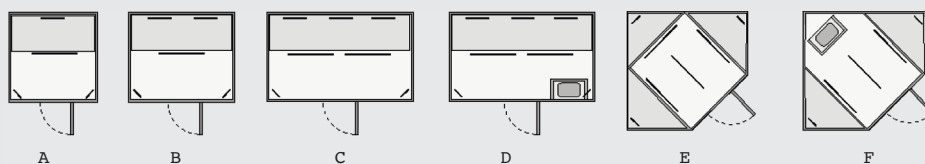

Bankopstelling, straler- en deurpositie

Hemlock

Bonhof hemlock kortgolvig en midden- tot langgolvig

Buitenwerkse maten in cm. Aan bovenstaande tekeningen kunnen geen rechten worden ontleend.

BxDxH en cm	tekening	aantal lampen/stralers	afgenomen vermogen incl. verlichting	kacheltype sauna	afgenomen vermogen incl. verlichting	art.nr.	excl. BTW	incl. BTW
103 x 103 x 212	...A	...2x350W / 2x500W	...1750 W			A 01140051	... 4332,88	... 5242,78
133 x 103 x 212	...B	...3x350W / 2x500W	...2100 W			A 01140151	... 5006,44	... 6057,79
218 x 116 x 212	...C	...5x350W / 2x500W	...2800 W			A 01140251	... 6817,96	... 8249,73
218 x 116 x 212	...D	...5x350W / 2x500W	...2800 W	...MN-36NB	...3650 W	A 01140351	... 7363,24	... 8909,52
150 x 150 x 212	...E	...6x350W / 1x500W	...2950 W			A 01140451	... 6227,88	... 7535,73
150 x 150 x 212	...F	...4x350W / 1x500W	...2100 W	...MX-36NB	...3650 W	A 01140551	... 6234,28	... 7543,48

Optioneel: Manuele vermogensdimmer met schakelaar per lamp. . . . .B 01140745 prijs op aanvraag

Leveringsomvang:

quartzlampen/keramische stralers, bedieningspaneel, vaste vloer met infrarood vloerverwarming & onderbankbekleding.

Leveringsomvang combicabine:

kachel met geïntegreerde bediening en stenen, thermometer, hygrometer, zandloper, badreglement, saunaemmer met kunststof binnenemmer, houten saunalepel, geurstof.

Alle cabines zijn standaard uitgevoerd met blank glazen deur.

Afwijkende maatvoeringen: prijs op aanvraag.