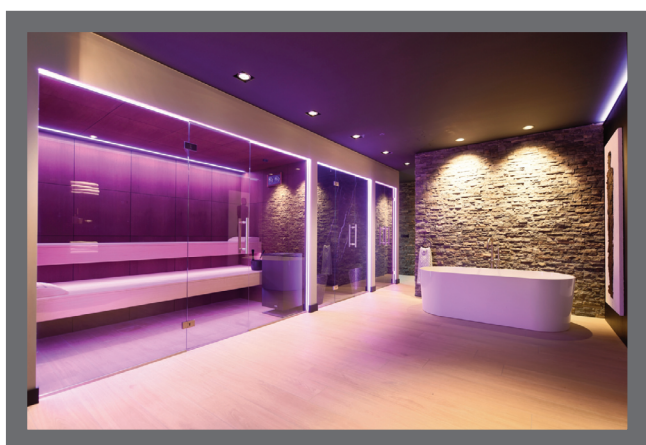

Saunabaden is ook op een andere wijze mogelijk met een Bi-O kachel. Traditioneel is de sauna heet en droog, maar de Bi-O sauna is een matig warm saunabad met hoge luchtvochtigheid. Eventueel met een kruidenaroma met opwekkende of rustgevende werking op de luchtwegen en het gestel. Bij de bouw van een Bi-O cabine wordt rekening gehouden met de hoge eisen van dampwering en levensduur. Voor de aan te bevelen ontluchting naar buiten is één saunawand voorzien van een kunststof koker.

Kleurlichttherapie

Kleurlichttherapie kan in elke saunacabine ingebouwd worden. Kleuren hebben invloed op onze geestelijke en lichamelijke gesteldheid. Door de kleurlichttherapie in de cabine in te bouwen wordt de psyche gestimuleerd en voelt men zich behaaglijk.

De LED kleurlichttherapie is gebaseerd op verschillende kleuren die in elkaar overgaan.