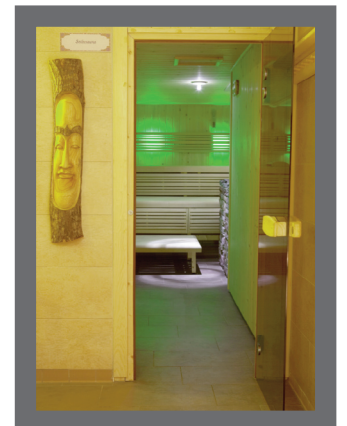

art.nr.	excl. BTW	incl. BTW
Saunaschroten, polarfichte, softline model, 2x gedroogd, 18 x 125mm, werkend 105mm, per meter	B 01105500	7,20	8,71
Saunaschroten, red ceder, softline model, 2x gedroogd, 12 x 100mm, werkend 83mm, per meter	B 01105501	13,45	16,27
Saunaschroten, hemlock, softline model, 2x gedroogd, 12 x 100mm, werkend 83mm, per meter	B 01105508	11,04	13,36
Saunaschroten, espen, dubbel groef profiel met veer, 2x gedroogd, 16x90mm, werkend 90mm, per meter	B 01105515	15,08	18,25
Saunaschroten, thermo-espen, dubbel groef profiel met veer, 2x gedroogd, 16x90mm, werkend 90mm, per meter	B 01105520	16,35	19,78
50 mm eco-isolatie, per m2	B 01105600	6,50	7,87
Aluminiumfolie voor saunacabines, per m2	B 01107500	6,50	7,87
Latten, abachi, 90 x 21mm, per meter	B 01106100	7,68	9,29
Rugleuning, abachi, 2 latten, per meter	B 01106300	33,38	40,27
Ronde rugleuning, abachi, 7 latten, per meter	B 01106325	120,32	145,59
Tussenbankbekleding, abachi, 3 latten, per meter	B 01106401	55,04	66,60
Ronde tussenbankbekleding, abachi, 7 latten, per meter	B 01106350	120,32	145,59
Vloerrooster, polarfichte, 100cm breed, per meter	B 01105800	117,76	142,49
Vloerrooster, polarfichte, 125cm breed, per meter	B 01105810	134,40	162,62
Vloerrooster, abachi, 100cm breed, per meter	B 01105850	156,16	188,95
Vloerrooster, abachi, 125cm breed, per meter	B 01105860	180,48	218,38
Saunabank, abachi, ca. 34cm breed, per meter	B 01106150	108,80	131,65
Saunabank, abachi, ca. 46cm breed, per meter	B 01106175	131,84	159,53
Saunabank, abachi, ca. 56cm breed, per meter	B 01106200	143,36	173,47
Saunabank, abachi, ca. 66cm breed, per meter	B 01106250	153,60	185,86
Saunabank, abachi, ca. 76cm breed, per meter	B 01106275	176,64	213,73
Saunabank, abachi, licht gevormde ronding, ca. 56cm breed, per meter	B 01106120	229,12	277,24
Saunabank, abachi, licht gevormde ronding, ca. 66cm breed, per meter	B 01106130	240,64	291,17
Saunabank, abachi, licht gevormde ronding, ca. 76cm breed, per meter	B 01106140	263,68	319,05
Afgeronde bank, abachi, ca. 36cm breed, per meter	B 01106365	129,28	156,43
Afgeronde bank, abachi, ca. 48cm breed, per meter	B 01106370	151,04	182,76
Afgeronde bank, abachi, ca. 58cm breed, per meter	B 01106375	162,56	196,70
Afgeronde bank, abachi, ca. 68cm breed, per meter	B 01106376	174,08	210,64
Afgeronde bank, abachi, ca. 78cm breed, per meter	B 01106377	197,12	238,52
Ergonomische bank, abachi, ca. 56 cm breed, 190-240 cm lang	B 01106380	849,92	1028,40
Kachelhekje, abachi, 2 delig	B 01106875	96,00	116,16
Kachelhekje, abachi, 2 delig met afgeronde bovenzijde	B 01106900	161,28	195,15
Kachelhekje, abachi, 3 delig	B 01106975	116,48	140,94
Kachelhekje, abachi, 3 delig met afgeronde bovenzijde	B 01107000	189,44	229,22
Kachelhekje, abachi, 5 delig, luxe uitvoering met afgeschuinde hoeken met afgeronde bovenzijde	B 01107100	271,36	328,35
Houten deurgreep, binnen en buiten, plus magneetsluiting, polarfichte	B 01106500	79,36	96,03
Houten deurgreep, binnen en buiten, plus magneetsluiting, red ceder	B 01140850	98,56	119,26
Deurgreep staafmodel (binnenzijde hout en buitenzijde rvs)	B 01106550	222,72	269,49
Rooster voor beluchtingsopening	B 01106700	26,60	32,19
Scharnier voor sauna en infrarood	B 01107550	98,00	118,58

Saunadeuren in kozijn

Alle deuren compleet met magneetsluiting, scharnieren en deurgreep.

Draairichting vermelden, anders wordt rechtsdraaiend geleverd.

Deur kozijnen polarfichte Halfronde en afwijkende deuren en deuren in red ceder of hemlock uitvoering: prijs op aanvraag

	art.nr.	excl. BTW	incl. BTW
Polarfichte kozijn met dorpel ca. 70 x 180,5cm, met deur, geheel uit 8mm veiligheidsglas, blank of brons, 2 rvs scharnieren (bij cabinehoogte van 205cm)	A 01151801	577,28	698,51
Polarfichte kozijn zonder dorpel ca. 70 x 191cm, met deur, geheel uit 8mm veiligheidsglas, blank of brons, 2 rvs scharnieren (bij cabinehoogte van 205cm)	A 01151904	742,40	898,30
Polarfichte kozijn zonder dorpel ca. 70 x 204cm, met deur, geheel uit 8mm veiligheidsglas, blank of brons, 3 rvs scharnieren (bij cabinehoogte van 222cm)	A 01151903	774,40	937,02
Extra brede deur (rolstoel-toegankelijk), rechthoekig, geheel uit 8mm veiligheidsglas, blank of brons, polarfichte kozijn, ca. 109 x 193,0cm, 4 rvs scharnieren	A 01140695	1176,32	1423,35