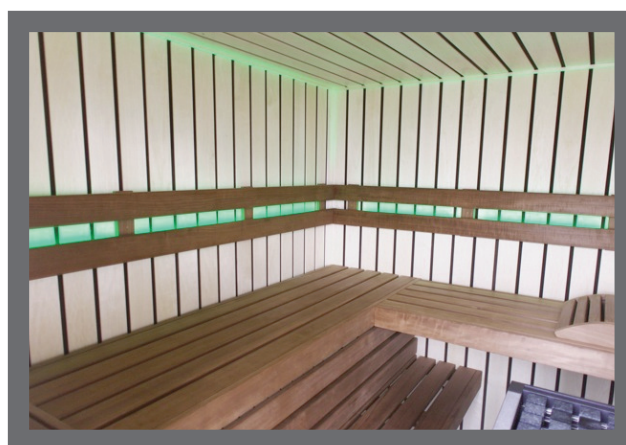

Saunabaden is ook op een andere wijze mogelijk met een Bi-O kachel. Traditioneel is de sauna heet en droog, maar de Bi-O sauna is een matig warm saunabad met hoge luchtvochtigheid. Eventueel met een kruidenaroma met opwekkende of rustgevende werking op de luchtwegen en het gestel. Bij de bouw van een Bi-O cabine wordt rekening gehouden met de hoge eisen van dampwering en levensduur. Voor de aan te bevelen ontluchting naar buiten is één saunawand voorzien van een kunststof koker.

Kleurlichttherapie

Kleurlichttherapie kan in elke saunacabine ingebouwd worden. Kleuren hebben invloed op onze geestelijke en lichamelijke gesteldheid. Door de kleurlichttherapie in de cabine in te bouwen wordt de psyche gestimuleerd en voelt men zich behaaglijk.

De LED kleurlichttherapie is gebaseerd op verschillende kleuren die in elkaar overgaan.