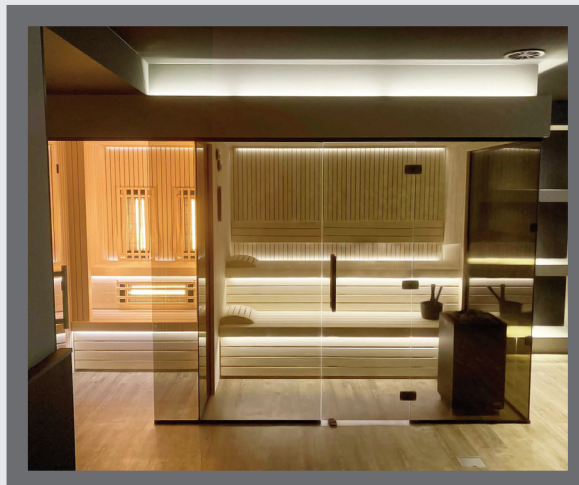

9,0 kW cabine-inhoud 9-14m³ . . . . . A 01095100 . . . . .1143,00 1383,03

Deko achterwand . . . . . A 01095120 . . . . .191,00 231,11

Type Cubo

Standkachel voor privé en klein professioneel gebruik. Binnenste mantel van hittebestendig staal, buitenmantel antraciet,

afdekking van geborsteld rvs. Het stenen reservoir ligt boven de verwarmingsspiralen. De stenen komen niet met de spiralen

in contact. Optimale stralings- en convectie warmte door grote hoeveelheid stenen, excl. ca. 25 kg stenen.

400V - 3N~, 3 x 16A, 5 x 2,5mm², HxBxD 720x400x385mm

7,5 kW cabine-inhoud 7-10m³ . . . . . A 01094910 . . . . .1417,00 1714,57

9,0 kW cabine-inhoud 9-14m³ . . . . . A 01094920 . . . . .1444,00 1747,24

10,5 kW cabine inhoud 12-16m³, 5 x 4mm², 3 x 25A, i.c.m. PEB 10 ET . . . . . A 01094930 . . . . .1505,00 1821,05

12,0 kW cabine inhoud 14-18m³, 5 x 4mm², 3 x 25A, i.c.m. PEB 10 ET . . . . . A 01094940 . . . . .1531,00 1852,51

Deko achterwand . . . . . A 01094945 . . . . .244,00 295,24

N.B.: De bij de kachels genoemde cabine-inhoud geldt bij een omgevingstemperatuur vanaf 18°C.

Overige kachels uit het EOS assortiment die niet zijn benoemd in de prijslijst:

* prijs op aanvraag

* zie de EOS brochure op onze website: www.bonnhofwellness.nl

* prijs van stenen in combinatie met de aanschaf van een kachel:

8-15 kg art.nr. B01101420 € 7,50 excl. BTW - € 9,07 incl. BTW

20-25 kg art.nr. B01101430 € 8,50 excl. BTW - € 10,28 incl. BTW