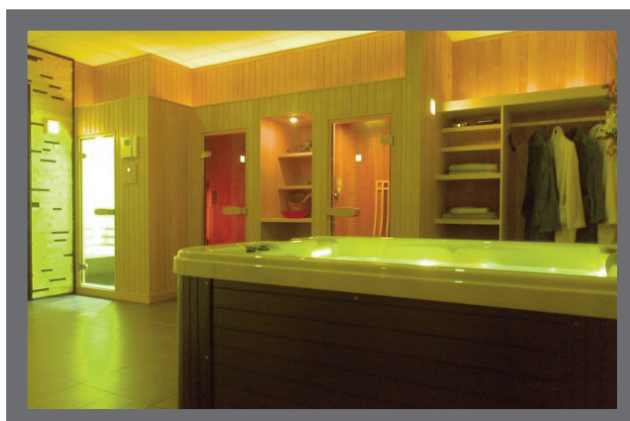

Garantie

De factuur is tevens het garantiebewijs. Bewaar de factuur en lees de onderstaande garantievoorwaarden aandachtig door.

Vanaf de aankoopdatum heeft u 2 jaar garantie (bij professioneel gebruik een half jaar) op alle mechanische en elektronische componenten, verwerkt in de cabine.

Als er zich binnen de garantie termijn mankementen voordoen, die niet terug te voeren zijn op:

- oneigenlijk gebruik of misbruik
- foutieve aansluiting op een wijze die niet overeenkomt met de geldende technische of veiligheidstechnische regelgeving
- force majeure of een andere van buiten komende oorzaak
- normale slijtage

wordt naar eigen oordeel van Bonhof Wellness het component/onderdeel gerepareerd of vervangen.