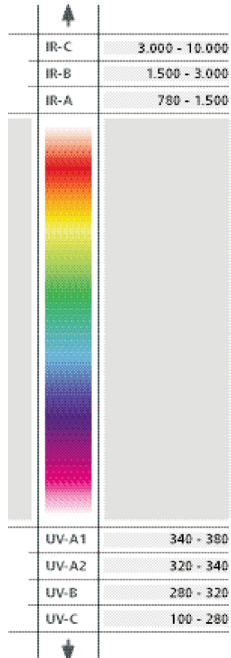

Infraroodstralingswarmte

De zon is de grootste bron van infraroodwarmte. Alles wat leeft, groeit en bloeit heeft infraroodwarmte nodig. In de infraroodcabine wordt gebruik gemaakt van dezelfde warmte als in de zon. Deze wordt geproduceerd door infrarood verwarmingselementen.

In het elektromagnetisch spectrum kennen we infrarood in drie segmenten verdeeld. De korte golf IR-A (780-1500 nm), midden golf IR-B (1500-3000 nm), en lange golf IR-C (3000-10000 nm). Bonhof Wellness produceert infraroodcabines in alle segmenten.

Deze infraroodstraling bereikt de dieper gelegen spieren en organen, doordat het hart reageert en meer bloed met een grotere hartslag rond pompt.

Door regelmatig in de infraroodcabine te gaan, verbetert de conditie van het hart en worden meer calorieën verbrand. De infraroodcabine zorgt bovendien voor genezende en verlichtende eigenschappen bij stijve spieren en spierpijn, gewrichtspijnen, blessures, reuma, ischias, stress en slapeloosheid. Volgens wetenschappelijke onderzoekingen nemen weefsels selectief infraroodwarmte op. Geblesseerde spieren en ongezonde weefsels nemen meer warmte op, om de genezing te stimuleren, dan gezonde weefsels. Dit noemt men resonante absorptie.