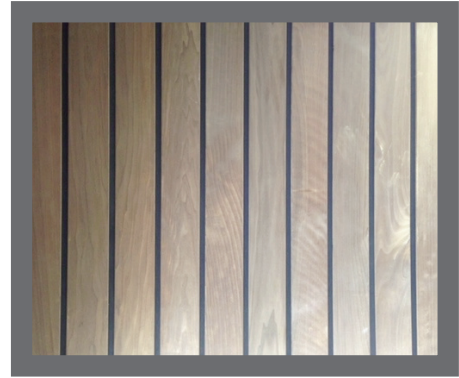

Meerprijzen Thermo-Espen

	art.nr.	excl. BTW	incl. BTW
De meerprijs thermo-espen schroten incl. veren bedraagt per m2 (deuren en ramen worden meegeteld)	.B 01155900	100,50	121,61
Rugleuning, thermo-espen, 2 latten, per meter	B 01156000	39,68	48,01
Ronde rugleuning, thermo-espen, 7 latten, per meter	.B 01156025	163,84	198,25
Tussenbankbekleding, thermo-espen, 3 latten, per meter	.B 01156050	55,04	66,60
Ronde tussenbankbekleding, thermo-espen, 7 latten, per meter.	.B 01156075	142,08	171,92

Saunabank thermo-espen, ca. 46cm breed, per meter	.B 01156200	108,80	131,65
Saunabank thermo-espen, ca. 56cm breed, per meter	.B 01156225	128,00	154,88
Saunabank thermo-espen, ca. 66cm breed, per meter	.B 01156250	147,20	178,11
Saunabank thermo-espen, ca. 76cm breed, per meter	.B 01156275	165,12	199,80
Saunabank thermo-espen, licht gevormde ronding, ca. 56cm breed, per meter	B 01156280	192,00	232,32
Saunabank thermo-espen, licht gevormde ronding, ca. 66cm breed, per meter	B 01156285	213,76	258,65
Saunabank thermo-espen, licht gevormde ronding, ca. 76cm breed, per meter	B 01156290	247,04	298,92
Afgeronde bank, thermo-espen, ca. 48cm breed, per meter	.B 01156325	177,92	215,28
Afgeronde bank, thermo-espen, ca. 58cm breed, per meter	.B 01156350	195,84	236,97
Afgeronde bank, thermo-espen, ca. 68cm breed, per meter	.B 01156375	215,04	260,20
Afgeronde bank, thermo-espen, ca. 78cm breed, per meter	.B 01156400	232,96	281,88
Ergonomische bank, thermo-espen, ca. 56 cm breed, 190-240 cm lang	.B 01156425	1104,64	1336,61
Kachelhekje, thermo-espen, 2 delig	.B 01156500	90,88	109,96
Kachelhekje, thermo-espen, 2 delig met afgeronde bovenzijde	.B 01156525	158,72	192,05
Kachelhekje, thermo-espen, 3 delig	.B 01156550	116,48	140,94
Kachelhekje, thermo-espen, 3 delig met afgeronde bovenzijde	.B 01156575	218,88	264,84
Kachelhekje, thermo-espen, 5 delig, luxe uitvoering met afgeschuinde hoeken met afgeronde bovenzijde	.B 01156600	300,80	363,97

Voor de niet genoemde extra's zoals ramen, deuren, buitenbekledingen en wijzigingen: prijs op aanvraag.
Tegen meerprijs is het ook mogelijk de cabine te laten opbouwen.

Luxe accessoires

Sauna zandloper "Luxe" ahorn (licht)	.B 01103900	130,00	157,30
Sauna zandloper "Luxe" noten (donker)	.B 01103905	130,00	157,30
Sauna thermo-hygrometer "Luxe" (licht) ahorn (bruin zand)	B 01103205	185,00	223,85
Sauna thermo-hygrometer "Luxe" (donker) noten (wit zand)	B 01103200	185,00	223,85
Beensteun thermo-espen	.B 01101735	93,44	113,06
Hoofdsteen thermo-espen	B 01101530	84,22	101,91
Hoofdsteen ergonomisch thermo-espen	.B 01101720	123,65	149,62